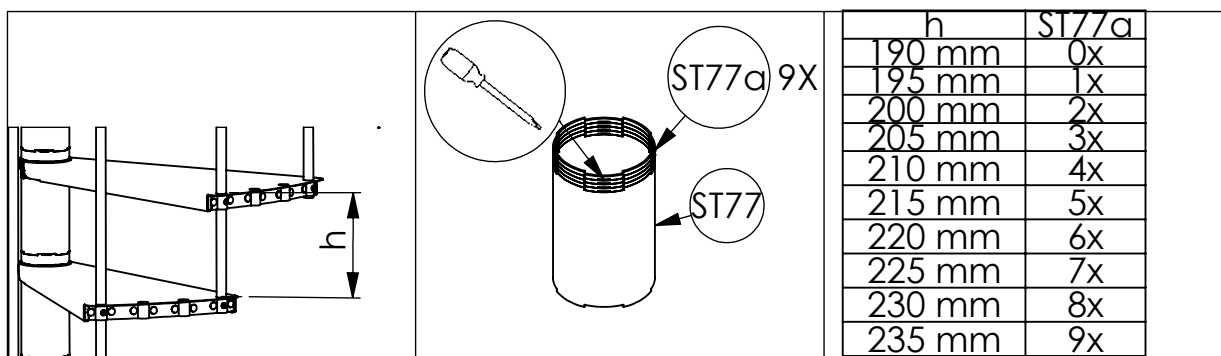

	9	10	11	12	13
H min	1710mm	1900mm	2090mm	2280mm	2470mm
H max	2115mm	2350mm	2585mm	2820mm	3055mm

Spino Smart / Spino Zink Smart / Spino Zink Color 10035_01

<p>ST02</p>  <p>13x Ø 115 x 3 mm</p>	<p>ST03</p>  <p>1x</p>	<p>ST05</p>  <p>1x Ø 60 x 1000x4 mm</p>	<p>ST06</p>  <p>1x Ø 100 x 3 mm</p>	<p>ST07</p>  <p>2x Ø 28x2x50 mm</p>	<p>ST10</p>  <p>1x</p>
<p>ST12</p>  <p>1x Ø 60 mm</p>	<p>ST15a</p>  <p>24x</p>	<p>ST15b</p>  <p>4x</p>	<p>ST74</p>  <p>12x</p>	<p>ST75</p>  <p>1x</p>	<p>ST76</p>  <p>24x</p>
<p>ST77</p>  <p>13x Ø 108x220 mm</p>	<p>GS01</p>  <p>13x Ø 22x2x1275 mm</p>	<p>GS03</p>  <p>2x Ø 22x1x913+170mm</p>	<p>GS02</p>  <p>3x Ø 22x2x1030 mm</p>	<p>G01</p>  <p>1x Ø 40x3x6000mm</p>	<p>G07</p>  <p>Ø 6x1x6000mm</p>
<p>G12</p>  <p>1x Ø 40x3x1000 mm</p>	<p>KS01</p>  <p>17x Ø 22 mm</p>	<p>KS02</p>  <p>3x Ø 40 mm</p>	<p>KS06</p>  <p>2x</p>	<p>D01</p>  <p>9x Ø 12 mm</p>	<p>D03</p>  <p>2x Ø 6 mm</p>
<p>NT01</p>  <p>4x M20 x 1000 mm</p>	<p>NT02</p>  <p>13x M20 DIN-EN 24035</p>	<p>NT03</p>  <p>4x M20 DIN 6334</p>	<p>NT05</p>  <p>4x M8x50 mm</p>	<p>NT07</p>  <p>20x Ø 4,2 x 19 mm</p>	<p>NT08</p>  <p>2x Ø 4 x 50 mm</p>
<p>NT11</p>  <p>46x Ø 4x25mm</p>	<p>NT13</p>  <p>104x M6 x 16 mm DIN 603</p>	<p>NT20</p>  <p>5x M8x70 mm</p>	<p>NT24</p>  <p>48x M8</p>	<p>NT26</p>  <p>54x M8 DIN 125</p>	<p>NT39</p>  <p>2x M5 DIN 9021</p>
<p>NT40</p>  <p>3x M8x20mm</p>	<p>NT45</p>  <p>104x M6 DIN 934</p>	<p>NT46</p>  <p>48x M8 x 30 mm DIN 603</p>	<p>KS05</p>  <p>20x Ø 6 x 12 mm</p>		

Spino Smart / Spino Zink Smart / Spino Zink Color 10035_01

3

4

30 mm

13 mm

5

6

3 mm

4 mm

7

4 mm