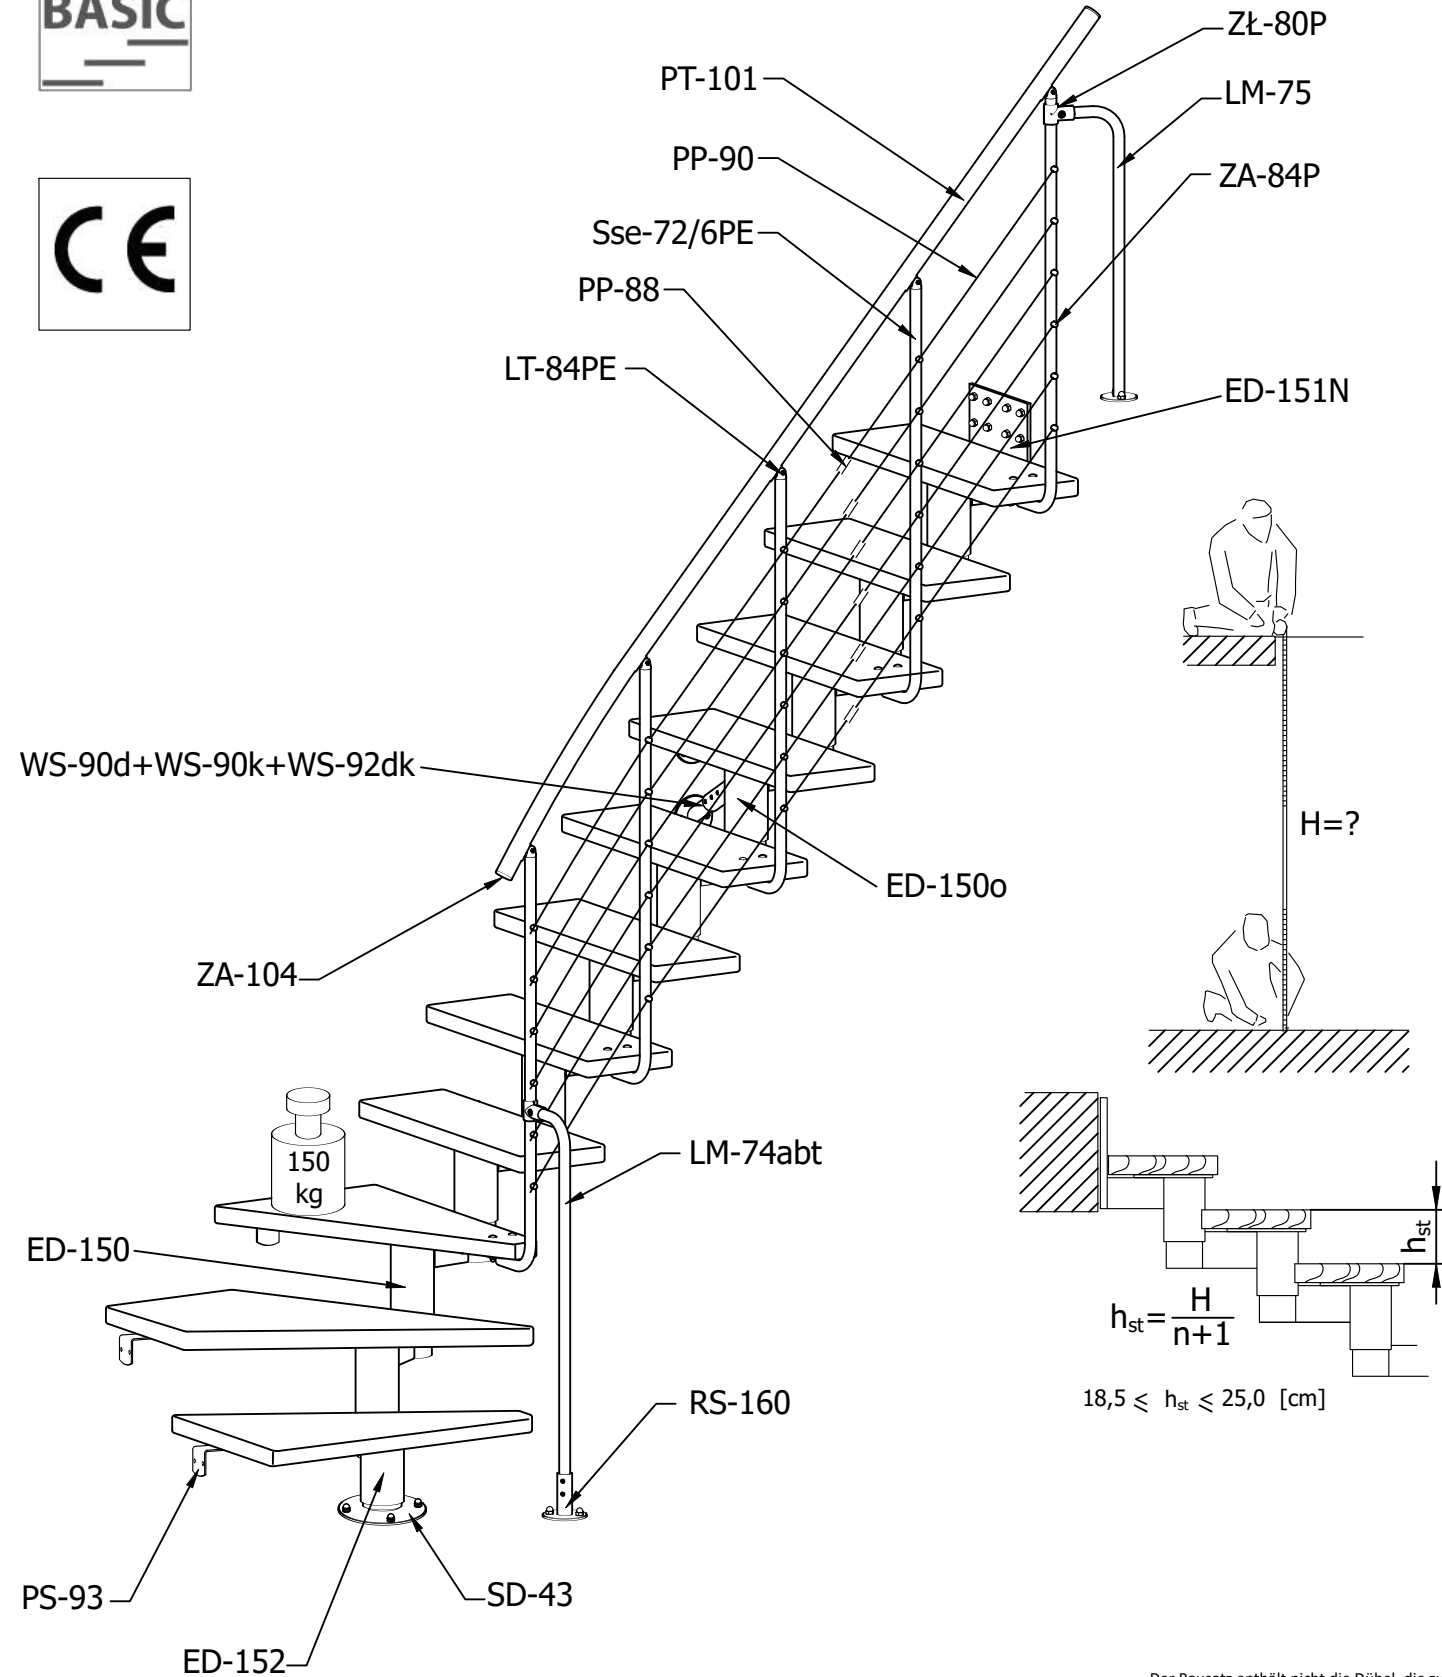

DIXI PLUS

Instrukcja montażu
Assembly guide
Montageanleitung

ATRIUM SYSTEM
schody stairs scale

www.atriumsystem.eu

+48 32 609 00 00

www.facebook.com/atriumsystem

Zestaw nie zawiera kotew. Montażysta zobowiązany jest dobrać odpowiednie kotwy - zależnie od materiału, z którego wykonane zostały ściany i stropy w miejscu montażu. W czasie prac montażowych, należy upewnić się, że wszystkie śruby i wkręty zostały odpowiednio dokręcone. Montażysta odpowiedzialny jest za jakość i bezpieczeństwo prac montażowych.

The kit does not include the dowels needed to attach the stairs to walls and ceilings. Depending on the ceiling and wall structure, the installer selects the appropriate dowels. During assembly, ensure that all bolts and screws are tight. The installer is responsible for the quality and safety of the assembly.

Der Bausatz enthält nicht die Dübel, die zur Befestigung der Treppe an Wänden und Decken benötigt werden. Je nach Decken- und Wandaufbau wählt der Monteur die passenden Dübel aus. Achten Sie bei der Montage darauf, dass alle Bolzen und Schrauben fest angezogen sind. Der Installateur ist für die Qualität und Sicherheit der Montage verantwortlich.

Wykaz części / Detail list / Stückliste

a ED-151	b ED-150o	c ED-150	d ED-152	e SM-43	f 230x700	
g 2+1	h WS-92dk	h1 WS-90d	h2 WS-90k	i LT-84PE	j MO-77	
k ZŁ-80P	l PS-93	m ZA-104	m1 ZA-102	n PT-101	y1 RS-160	o M6x50 SR-143
o1 Ø6,6/12 SR-143	o2 M6 SR-143	i1 M5x20	i2 M5	k1 M8x22	k2 M8	p 6x35 (WD-144)
r 3,9x19	s M8x10	t ZA-84P	t1 3,5x20	u PP-90	u1 PP-88	w S4+S6