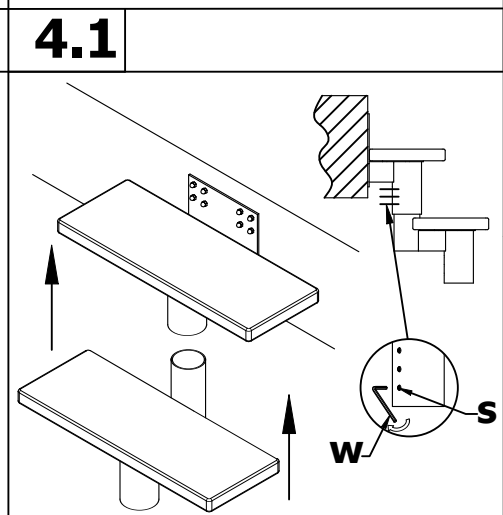

Kolejność montażu / Installation order / Installationsreihenfolge

5.3

5.4

5.5