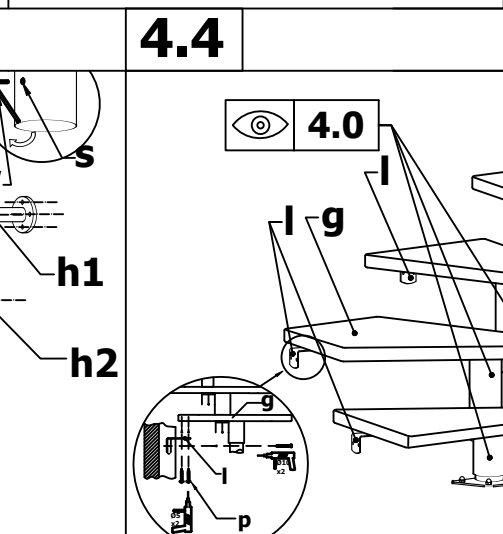

Kolejność montażu / Installation order / Installationsreihenfolge

5.3

5.4

5.5