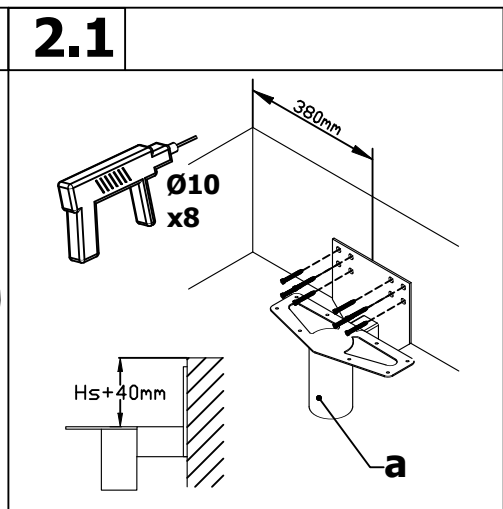

Kolejność montażu / Installation order / Installationsreihenfolge

5.3

5.4

5.5