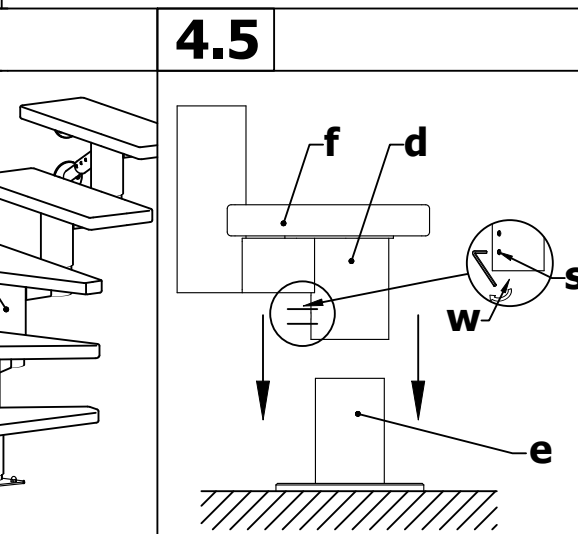

Kolejność montażu / Installation order / Installationsreihenfolge

5.3

5.4

5.5