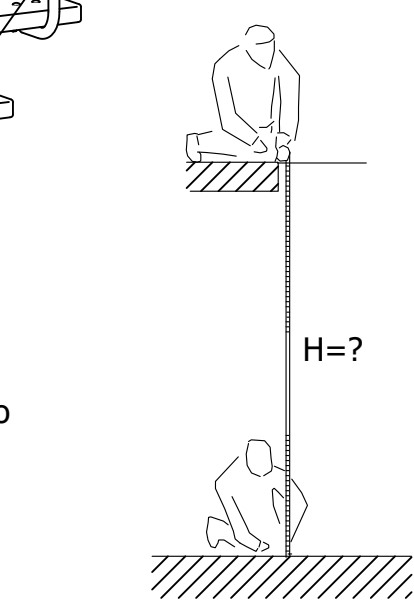

DIXI PLUS

Instrukcja montażu
Assembly guide
Montageanleitung

ATRIUM SYSTEM
schody stairs scale

www.atriumsystem.eu

+48 32 609 00 00

www.facebook.com/atriumsystem

Zestaw nie zawiera kotew. Montażysta zobowiązany jest dobrać odpowiednie kotwy - zależnie od materiału, z którego wykonane zostały ściany i stropy w miejscu montażu. W czasie prac montażowych, należy upewnić się, że wszystkie śruby i wkręty zostały odpowiednio dokręcone. Montażysta odpowiedzialny jest za jakość i bezpieczeństwo prac montażowych.

The kit does not include the dowels needed to attach the stairs to walls and ceilings. Depending on the ceiling and wall structure, the installer selects the appropriate dowels. During assembly, ensure that all bolts and screws are tight. The installer is responsible for the quality and safety of the assembly.

Der Bausatz enthält nicht die Dübel, die zur Befestigung der Treppe an Wänden und Decken benötigt werden. Je nach Decken- und Wandaufbau wählt der Monteur die passenden Dübel aus. Achten Sie bei der Montage darauf, dass alle Bolzen und Schrauben fest angezogen sind. Der Installateur ist für die Qualität und Sicherheit der Montage verantwortlich.