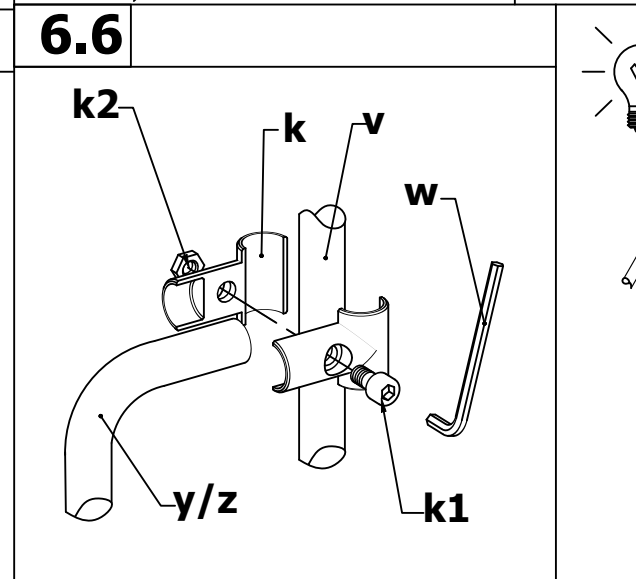

Kolejność montażu / Installation order / Installationsreihenfolge

5.3

5.4

5.5