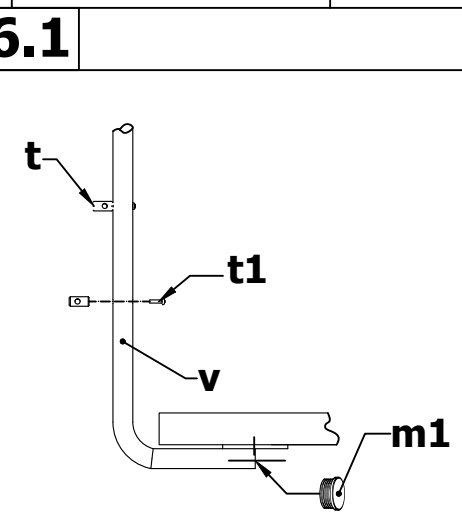

Wykaz części / Detail list / Stückliste

a ED-151	b ED-150o	c ED-150	d ED-152	e SM-43	f 230x700	
g 2+1	h WS-92dk	h1 WS-90d	h2 WS-90k	i LT-84PE	j MO-77	
k ZŁ-80P	l PS-93	m ZA-104	m1 ZA-102	n PT-101	y1 RS-160	o M6x50 SR-143
o1 Ø6,6/12 SR-143	o2 M6 SR-143	i1 M5x20	i2 M5	k1 M8x22	k2 M8	p 6x35 (WD-144)
r 3,9x19	s M8x10	t ZA-84P	t1 3,5x20	u PP-90	u1 PP-88	w S4+S6

5.3

5.4

5.5

51z

52z

55z

56z

57z