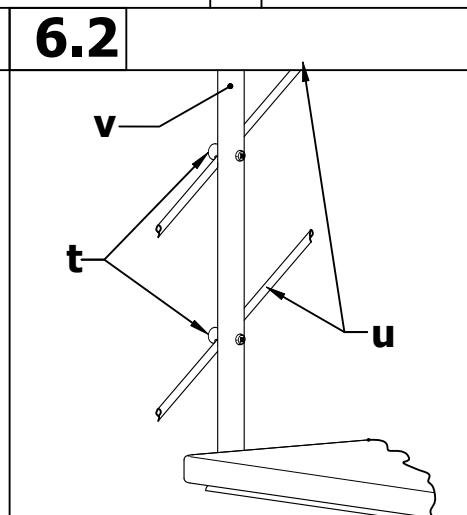

Kolejność montażu / Installation order / Installationsreihenfolge

5.3

5.4

5.5