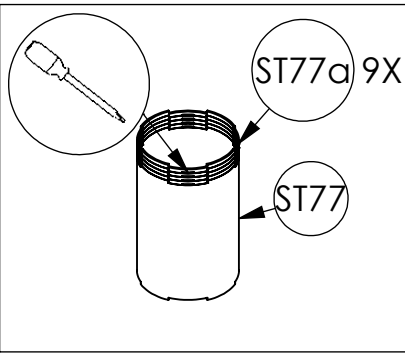

	9	10	11	12	13
H min	1710mm	1900mm	2090mm	2280mm	2470mm
H max	2115mm	2350mm	2585mm	2820mm	3055mm

Rondo Zink Smart/Color 180 13111_02

 ST94 13x Ø 115 x 3 mm	 ST05 1x Ø 60 x 1000x4 mm	 ST06 1x Ø 100 x 3 mm	 ST07 2x Ø 28x2x50 mm	 ST10 1x	 ST12 1x Ø 60 mm
 ST15a 24x	 ST15b 4x	 ST74 12x	 ST75 1x	 ST76 24x	 ST77 13x Ø 108x220 mm
 ST93 1x	 ST95 3x Ø 60,2 x 980 mm	 ST96 M20 1x	 ST97 1x	 GS03 2x Ø 22x1x913+170mm	 GS04 13x Ø 22x2x1275 mm
 GS05 24x Ø 22x1x1175 mm	 GS06 8x Ø 22x2x1030 mm	 G01 1x Ø 40x3x6000mm	 G12 1x Ø 40x3x1100 mm	 KS01 40x Ø 22 mm	 KS02 3x Ø 40 mm
 KS06 2x	 D01 9x Ø 12 mm	 D03 2x Ø 6 mm	 NT01 2x M20 x 1000 mm	 NT02 1x M20 DIN-EN 24035	 NT03 1x M20 DIN 6334
 NT07 22x Ø 4,2 x 19 mm	 NT08 2x Ø 4 x 50 mm	 NT11 96x Ø 4x25mm	 NT13 104x M6 x 16 mm DIN 603	 NT20 5x M8x70 mm	 NT24 48x M8
 NT26 54x M8 DIN 125	 NT39 2x M5 DIN 9021	 NT40 3x M8x25mm	 NT45 104x M6 DIN 934	 NT46 48x M8 x 30 mm DIN 603	 NT54 14x M8x55mm DIN6912

Rondo Zink Smart/Color 180 13111_02

3

h	ST77a
190 mm	0x
195 mm	1x
200 mm	2x
205 mm	3x
210 mm	4x
215 mm	5x
220 mm	6x
225 mm	7x
230 mm	8x
235 mm	9x

4

5

6

3 mm

4 mm