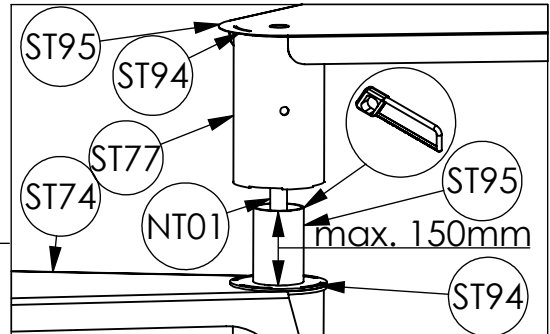

	9	10	11	12	13
H min	1710mm	1900mm	2090mm	2280mm	2470mm
H max	2115mm	2350mm	2585mm	2820mm	3055mm

Rondo Zink Smart/Color 180 13111_02

 ST94 13x Ø 115 x 3 mm	 ST05 1x Ø 60 x 1000x4 mm	 ST06 1x Ø 100 x 3 mm	 ST07 2x Ø 28x2x50 mm	 ST10 1x	 ST12 1x Ø 60 mm
 ST15a 24x	 ST15b 4x	 ST74 12x	 ST75 1x	 ST76 24x	 ST77 13x Ø 108x220 mm
 ST93 1x	 ST95 3x Ø 60,2 x 980 mm	 ST96 M20 1x	 ST97 1x	 GS03 2x Ø 22x1x913+170mm	 GS04 13x Ø 22x2x1275 mm
 GS05 24x Ø 22x1x1175 mm	 GS06 8x Ø 22x2x1030 mm	 G01 1x Ø 40x3x6000mm	 G12 1x Ø 40x3x1100 mm	 KS01 40x Ø 22 mm	 KS02 3x Ø 40 mm
 KS06 2x	 D01 9x Ø 12 mm	 D03 2x Ø 6 mm	 NT01 2x M20 x 1000 mm	 NT02 1x M20 DIN-EN 24035	 NT03 1x M20 DIN 6334
 NT07 22x Ø 4,2 x 19 mm	 NT08 2x Ø 4 x 50 mm	 NT11 96x Ø 4x25mm	 NT13 104x M6 x 16 mm DIN 603	 NT20 5x M8x70 mm	 NT24 48x M8
 NT26 54x M8 DIN 125	 NT39 2x M5 DIN 9021	 NT40 3x M8x25mm	 NT45 104x M6 DIN 934	 NT46 48x M8 x 30 mm DIN 603	 NT54 14x M8x55mm DIN6912

Rondo Zink Smart/Color 180 13111_02

3

h	ST77a
190 mm	0x
195 mm	1x
200 mm	2x
205 mm	3x
210 mm	4x
215 mm	5x
220 mm	6x
225 mm	7x
230 mm	8x
235 mm	9x

4

5

6

3 mm

4 mm