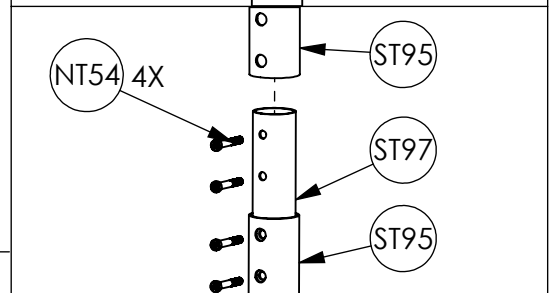

Rondo Zink Smart/Color 180 13111_02

3

h	ST77a
190 mm	0x
195 mm	1x
200 mm	2x
205 mm	3x
210 mm	4x
215 mm	5x
220 mm	6x
225 mm	7x
230 mm	8x
235 mm	9x

4

5

6

3 mm

4 mm