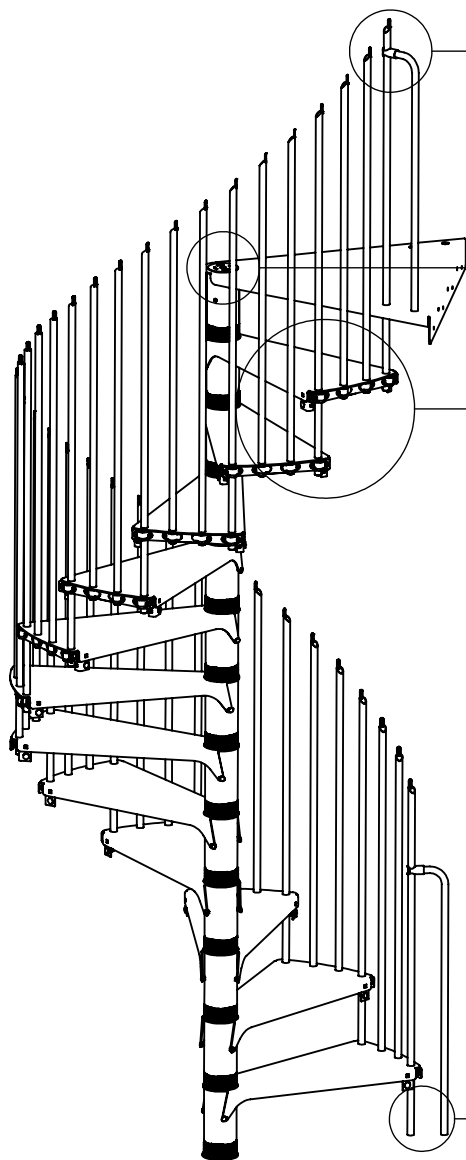

	9	10	11	12	13
H min	1710mm	1900mm	2090mm	2280mm	2470mm
H max	2115mm	2350mm	2585mm	2820mm	3055mm

Rondo Zink Smart/Color 180 13111_02

 ST94 13x Ø 115 x 3 mm	 ST05 1x Ø 60 x 1000x4 mm	 ST06 1x Ø 100 x 3 mm	 ST07 2x Ø 28x2x50 mm	 ST10 1x	 ST12 1x Ø 60 mm
 ST15a 24x	 ST15b 4x	 ST74 12x	 ST75 1x	 ST76 24x	 ST77 13x Ø 108x220 mm
 ST93 1x	 ST95 3x Ø 60,2 x 980 mm	 ST96 M20 1x	 ST97 1x	 GS03 2x Ø 22x1x913+170mm	 GS04 13x Ø 22x2x1275 mm
 GS05 24x Ø 22x1x1175 mm	 GS06 8x Ø 22x2x1030 mm	 G01 1x Ø 40x3x6000mm	 G12 1x Ø 40x3x1100 mm	 KS01 40x Ø 22 mm	 KS02 3x Ø 40 mm
 KS06 2x	 D01 9x Ø 12 mm	 D03 2x Ø 6 mm	 NT01 2x M20 x 1000 mm	 NT02 1x M20 DIN-EN 24035	 NT03 1x M20 DIN 6334
 NT07 22x Ø 4,2 x 19 mm	 NT08 2x Ø 4 x 50 mm	 NT11 96x Ø 4x25mm	 NT13 104x M6 x 16 mm DIN 603	 NT20 5x M8x70 mm	 NT24 48x M8
 NT26 54x M8 DIN 125	 NT39 2x M5 DIN 9021	 NT40 3x M8x25mm	 NT45 104x M6 DIN 934	 NT46 48x M8 x 30 mm DIN 603	 NT54 14x M8x55mm DIN6912

Rondo Zink Smart/Color 180 13111_02

3

h	ST77a
190 mm	0x
195 mm	1x
200 mm	2x
205 mm	3x
210 mm	4x
215 mm	5x
220 mm	6x
225 mm	7x
230 mm	8x
235 mm	9x

4

5

6

3 mm

4 mm