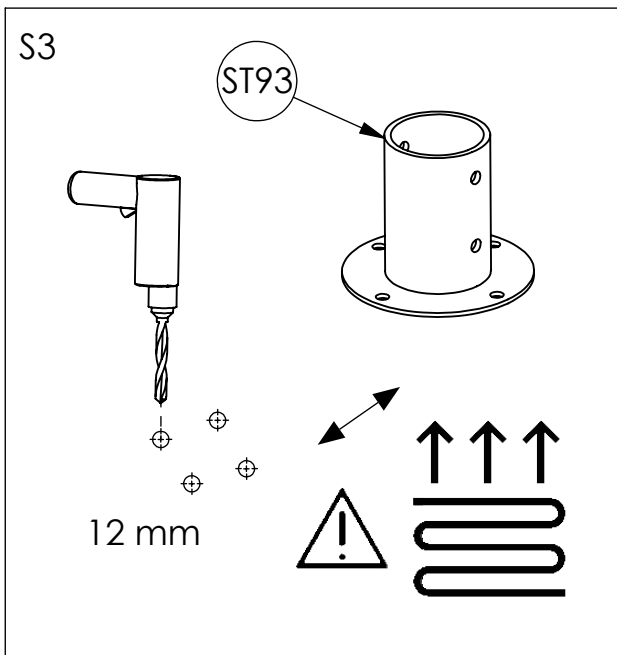

	9	10	11	12	13
H min	1710mm	1900mm	2090mm	2280mm	2470mm
H max	2115mm	2350mm	2585mm	2820mm	3055mm

Rondo Zink Smart/Color 180 13111_02

 ST94 13x Ø 115 x 3 mm	 ST05 1x Ø 60 x 1000x4 mm	 ST06 1x Ø 100 x 3 mm	 ST07 2x Ø 28x2x50 mm	 ST10 1x	 ST12 1x Ø 60 mm
 ST15a 24x	 ST15b 4x	 ST74 12x	 ST75 1x	 ST76 24x	 ST77 13x Ø 108x220 mm
 ST93 1x	 ST95 3x Ø 60,2 x 980 mm	 ST96 M20 1x	 ST97 1x	 GS03 2x Ø 22x1x913+170mm	 GS04 13x Ø 22x2x1275 mm
 GS05 24x Ø 22x1x1175 mm	 GS06 8x Ø 22x2x1030 mm	 G01 1x Ø 40x3x6000mm	 G12 1x Ø 40x3x1100 mm	 KS01 40x Ø 22 mm	 KS02 3x Ø 40 mm
 KS06 2x	 D01 9x Ø 12 mm	 D03 2x Ø 6 mm	 NT01 2x M20 x 1000 mm	 NT02 1x M20 DIN-EN 24035	 NT03 1x M20 DIN 6334
 NT07 22x Ø 4,2 x 19 mm	 NT08 2x Ø 4 x 50 mm	 NT11 96x Ø 4x25mm	 NT13 104x M6 x 16 mm DIN 603	 NT20 5x M8x70 mm	 NT24 48x M8
 NT26 54x M8 DIN 125	 NT39 2x M5 DIN 9021	 NT40 3x M8x25mm	 NT45 104x M6 DIN 934	 NT46 48x M8 x 30 mm DIN 603	 NT54 14x M8x55mm DIN6912

Rondo Zink Smart/Color 180 13111_02

3

h	ST77a
190 mm	0x
195 mm	1x
200 mm	2x
205 mm	3x
210 mm	4x
215 mm	5x
220 mm	6x
225 mm	7x
230 mm	8x
235 mm	9x

4

5

6

3 mm

4 mm