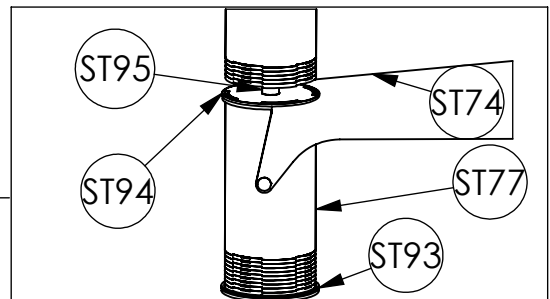

	9	10	11	12	13
H min	1710mm	1900mm	2090mm	2280mm	2470mm
H max	2115mm	2350mm	2585mm	2820mm	3055mm

Rondo Zink Smart/Color 180 13111_02

 ST94 13x Ø 115 x 3 mm	 ST05 1x Ø 60 x 1000x4 mm	 ST06 1x Ø 100 x 3 mm	 ST07 2x Ø 28x2x50 mm	 ST10 1x	 ST12 1x Ø 60 mm
 ST15a 24x	 ST15b 4x	 ST74 12x	 ST75 1x	 ST76 24x	 ST77 13x Ø 108x220 mm
 ST93 1x	 ST95 3x Ø 60,2 x 980 mm	 ST96 M20 1x	 ST97 1x	 GS03 2x Ø 22x1x913+170mm	 GS04 13x Ø 22x2x1275 mm
 GS05 24x Ø 22x1x1175 mm	 GS06 8x Ø 22x2x1030 mm	 G01 1x Ø 40x3x6000mm	 G12 1x Ø 40x3x1100 mm	 KS01 40x Ø 22 mm	 KS02 3x Ø 40 mm
 KS06 2x	 D01 9x Ø 12 mm	 D03 2x Ø 6 mm	 NT01 2x M20 x 1000 mm	 NT02 1x M20 DIN-EN 24035	 NT03 1x M20 DIN 6334
 NT07 22x Ø 4,2 x 19 mm	 NT08 2x Ø 4 x 50 mm	 NT11 96x Ø 4x25mm	 NT13 104x M6 x 16 mm DIN 603	 NT20 5x M8x70 mm	 NT24 48x M8
 NT26 54x M8 DIN 125	 NT39 2x M5 DIN 9021	 NT40 3x M8x25mm	 NT45 104x M6 DIN 934	 NT46 48x M8 x 30 mm DIN 603	 NT54 14x M8x55mm DIN6912

Rondo Zink Smart/Color 180 13111_02

3

h	ST77a
190 mm	0x
195 mm	1x
200 mm	2x
205 mm	3x
210 mm	4x
215 mm	5x
220 mm	6x
225 mm	7x
230 mm	8x
235 mm	9x

4

5

6

3 mm

4 mm