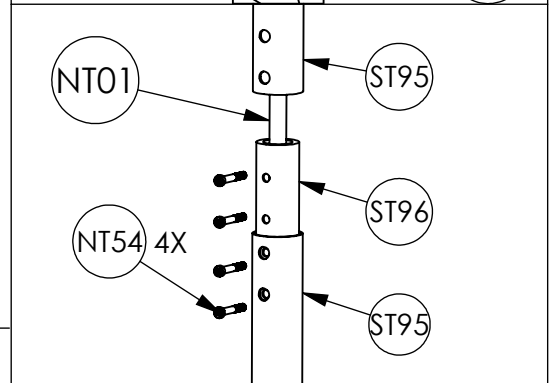

	9	10	11	12	13
H min	1710mm	1900mm	2090mm	2280mm	2470mm
H max	2115mm	2350mm	2585mm	2820mm	3055mm

Rondo Zink Smart/Color 180 13111_02

 ST94 13x Ø 115 x 3 mm	 ST05 1x Ø 60 x 1000x4 mm	 ST06 1x Ø 100 x 3 mm	 ST07 2x Ø 28x2x50 mm	 ST10 1x	 ST12 1x Ø 60 mm
 ST15a 24x	 ST15b 4x	 ST74 12x	 ST75 1x	 ST76 24x	 ST77 13x Ø 108x220 mm
 ST93 1x	 ST95 3x Ø 60,2 x 980 mm	 ST96 M20 1x	 ST97 1x	 GS03 2x Ø 22x1x913+170mm	 GS04 13x Ø 22x2x1275 mm
 GS05 24x Ø 22x1x1175 mm	 GS06 8x Ø 22x2x1030 mm	 G01 1x Ø 40x3x6000mm	 G12 1x Ø 40x3x1100 mm	 KS01 40x Ø 22 mm	 KS02 3x Ø 40 mm
 KS06 2x	 D01 9x Ø 12 mm	 D03 2x Ø 6 mm	 NT01 2x M20 x 1000 mm	 NT02 1x M20 DIN-EN 24035	 NT03 1x M20 DIN 6334
 NT07 22x Ø 4,2 x 19 mm	 NT08 2x Ø 4 x 50 mm	 NT11 96x Ø 4x25mm	 NT13 104x M6 x 16 mm DIN 603	 NT20 5x M8x70 mm	 NT24 48x M8
 NT26 54x M8 DIN 125	 NT39 2x M5 DIN 9021	 NT40 3x M8x25mm	 NT45 104x M6 DIN 934	 NT46 48x M8 x 30 mm DIN 603	 NT54 14x M8x55mm DIN6912

Rondo Zink Smart/Color 180 13111_02

3

h	ST77a
190 mm	0x
195 mm	1x
200 mm	2x
205 mm	3x
210 mm	4x
215 mm	5x
220 mm	6x
225 mm	7x
230 mm	8x
235 mm	9x

4

5

6

3 mm

4 mm