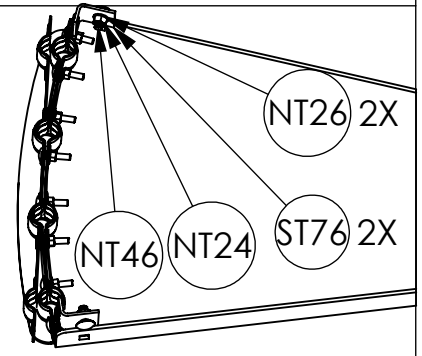

	9	10	11	12	13
H min	1710mm	1900mm	2090mm	2280mm	2470mm
H max	2115mm	2350mm	2585mm	2820mm	3055mm

Rondo Zink Smart/Color 180 13111_02

 ST94 13x Ø 115 x 3 mm	 ST05 1x Ø 60 x 1000x4 mm	 ST06 1x Ø 100 x 3 mm	 ST07 2x Ø 28x2x50 mm	 ST10 1x	 ST12 1x Ø 60 mm
 ST15a 24x	 ST15b 4x	 ST74 12x	 ST75 1x	 ST76 24x	 ST77 13x Ø 108x220 mm
 ST93 1x	 ST95 3x Ø 60,2 x 980 mm	 ST96 M20 1x	 ST97 1x	 GS03 2x Ø 22x1x913+170mm	 GS04 13x Ø 22x2x1275 mm
 GS05 24x Ø 22x1x1175 mm	 GS06 8x Ø 22x2x1030 mm	 G01 1x Ø 40x3x6000mm	 G12 1x Ø 40x3x1100 mm	 KS01 40x Ø 22 mm	 KS02 3x Ø 40 mm
 KS06 2x	 D01 9x Ø 12 mm	 D03 2x Ø 6 mm	 NT01 2x M20 x 1000 mm	 NT02 1x M20 DIN-EN 24035	 NT03 1x M20 DIN 6334
 NT07 22x Ø 4,2 x 19 mm	 NT08 2x Ø 4 x 50 mm	 NT11 96x Ø 4x25mm	 NT13 104x M6 x 16 mm DIN 603	 NT20 5x M8x70 mm	 NT24 48x M8
 NT26 54x M8 DIN 125	 NT39 2x M5 DIN 9021	 NT40 3x M8x25mm	 NT45 104x M6 DIN 934	 NT46 48x M8 x 30 mm DIN 603	 NT54 14x M8x55mm DIN6912

Rondo Zink Smart/Color 180 13111_02

3

h	ST77a
190 mm	0x
195 mm	1x
200 mm	2x
205 mm	3x
210 mm	4x
215 mm	5x
220 mm	6x
225 mm	7x
230 mm	8x
235 mm	9x

4

5

6

3 mm

4 mm