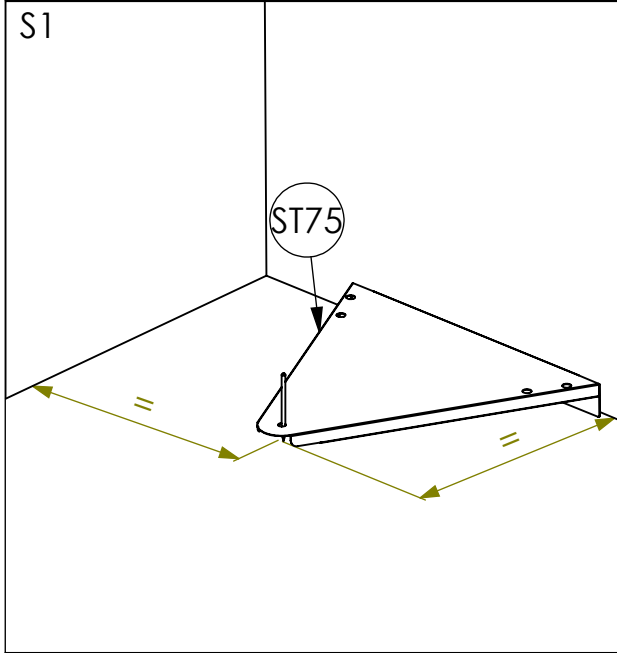

	9	10	11	12	13
H min	1710mm	1900mm	2090mm	2280mm	2470mm
H max	2115mm	2350mm	2585mm	2820mm	3055mm

Rondo Zink Smart/Color 180 13111_02

 ST94 13x Ø 115 x 3 mm	 ST05 1x Ø 60 x 1000x4 mm	 ST06 1x Ø 100 x 3 mm	 ST07 2x Ø 28x2x50 mm	 ST10 1x	 ST12 1x Ø 60 mm
 ST15a 24x	 ST15b 4x	 ST74 12x	 ST75 1x	 ST76 24x	 ST77 13x Ø 108x220 mm
 ST93 1x	 ST95 3x Ø 60,2 x 980 mm	 ST96 M20 1x	 ST97 1x	 GS03 2x Ø 22x1x913+170mm	 GS04 13x Ø 22x2x1275 mm
 GS05 24x Ø 22x1x1175 mm	 GS06 8x Ø 22x2x1030 mm	 G01 1x Ø 40x3x6000mm	 G12 1x Ø 40x3x1100 mm	 KS01 40x Ø 22 mm	 KS02 3x Ø 40 mm
 KS06 2x	 D01 9x Ø 12 mm	 D03 2x Ø 6 mm	 NT01 2x M20 x 1000 mm	 NT02 1x M20 DIN-EN 24035	 NT03 1x M20 DIN 6334
 NT07 22x Ø 4,2 x 19 mm	 NT08 2x Ø 4 x 50 mm	 NT11 96x Ø 4x25mm	 NT13 104x M6 x 16 mm DIN 603	 NT20 5x M8x70 mm	 NT24 48x M8
 NT26 54x M8 DIN 125	 NT39 2x M5 DIN 9021	 NT40 3x M8x25mm	 NT45 104x M6 DIN 934	 NT46 48x M8 x 30 mm DIN 603	 NT54 14x M8x55mm DIN6912

Rondo Zink Smart/Color 180 13111_02

3

h	ST77a
190 mm	0x
195 mm	1x
200 mm	2x
205 mm	3x
210 mm	4x
215 mm	5x
220 mm	6x
225 mm	7x
230 mm	8x
235 mm	9x

4

5

6

3 mm

4 mm