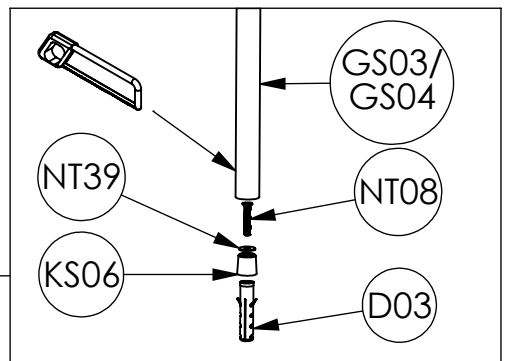

	9	10	11	12	13
H min	1710mm	1900mm	2090mm	2280mm	2470mm
H max	2115mm	2350mm	2585mm	2820mm	3055mm

Rondo Zink Smart/Color 180 13111_02

 ST94 13x Ø 115 x 3 mm	 ST05 1x Ø 60 x 1000x4 mm	 ST06 1x Ø 100 x 3 mm	 ST07 2x Ø 28x2x50 mm	 ST10 1x	 ST12 1x Ø 60 mm
 ST15a 24x	 ST15b 4x	 ST74 12x	 ST75 1x	 ST76 24x	 ST77 13x Ø 108x220 mm
 ST93 1x	 ST95 3x Ø 60,2 x 980 mm	 ST96 M20 1x	 ST97 1x	 GS03 2x Ø 22x1x913+170mm	 GS04 13x Ø 22x2x1275 mm
 GS05 24x Ø 22x1x1175 mm	 GS06 8x Ø 22x2x1030 mm	 G01 1x Ø 40x3x6000mm	 G12 1x Ø 40x3x1100 mm	 KS01 40x Ø 22 mm	 KS02 3x Ø 40 mm
 KS06 2x	 D01 9x Ø 12 mm	 D03 2x Ø 6 mm	 NT01 2x M20 x 1000 mm	 NT02 1x M20 DIN-EN 24035	 NT03 1x M20 DIN 6334
 NT07 22x Ø 4,2 x 19 mm	 NT08 2x Ø 4 x 50 mm	 NT11 96x Ø 4x25mm	 NT13 104x M6 x 16 mm DIN 603	 NT20 5x M8x70 mm	 NT24 48x M8
 NT26 54x M8 DIN 125	 NT39 2x M5 DIN 9021	 NT40 3x M8x25mm	 NT45 104x M6 DIN 934	 NT46 48x M8 x 30 mm DIN 603	 NT54 14x M8x55mm DIN6912

Rondo Zink Smart/Color 180 13111_02

3

h	ST77a
190 mm	0x
195 mm	1x
200 mm	2x
205 mm	3x
210 mm	4x
215 mm	5x
220 mm	6x
225 mm	7x
230 mm	8x
235 mm	9x

4

5

6

3 mm

4 mm