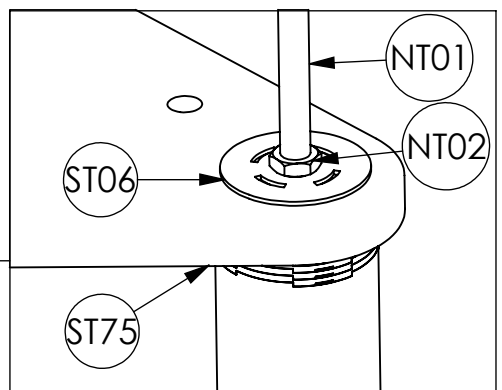

	9	10	11	12	13
H min	1710mm	1900mm	2090mm	2280mm	2470mm
H max	2115mm	2350mm	2585mm	2820mm	3055mm

Rondo Zink Smart/Color 180 13111_02

 ST94 13x Ø 115 x 3 mm	 ST05 1x Ø 60 x 1000x4 mm	 ST06 1x Ø 100 x 3 mm	 ST07 2x Ø 28x2x50 mm	 ST10 1x	 ST12 1x Ø 60 mm
 ST15a 24x	 ST15b 4x	 ST74 12x	 ST75 1x	 ST76 24x	 ST77 13x Ø 108x220 mm
 ST93 1x	 ST95 3x Ø 60,2 x 980 mm	 ST96 M20 1x	 ST97 1x	 GS03 2x Ø 22x1x913+170mm	 GS04 13x Ø 22x2x1275 mm
 GS05 24x Ø 22x1x1175 mm	 GS06 8x Ø 22x2x1030 mm	 G01 1x Ø 40x3x6000mm	 G12 1x Ø 40x3x1100 mm	 KS01 40x Ø 22 mm	 KS02 3x Ø 40 mm
 KS06 2x	 D01 9x Ø 12 mm	 D03 2x Ø 6 mm	 NT01 2x M20 x 1000 mm	 NT02 1x M20 DIN-EN 24035	 NT03 1x M20 DIN 6334
 NT07 22x Ø 4,2 x 19 mm	 NT08 2x Ø 4 x 50 mm	 NT11 96x Ø 4x25mm	 NT13 104x M6 x 16 mm DIN 603	 NT20 5x M8x70 mm	 NT24 48x M8
 NT26 54x M8 DIN 125	 NT39 2x M5 DIN 9021	 NT40 3x M8x25mm	 NT45 104x M6 DIN 934	 NT46 48x M8 x 30 mm DIN 603	 NT54 14x M8x55mm DIN6912

Rondo Zink Smart/Color 180 13111_02

3

h	ST77a
190 mm	0x
195 mm	1x
200 mm	2x
205 mm	3x
210 mm	4x
215 mm	5x
220 mm	6x
225 mm	7x
230 mm	8x
235 mm	9x

4

5

6

3 mm

4 mm