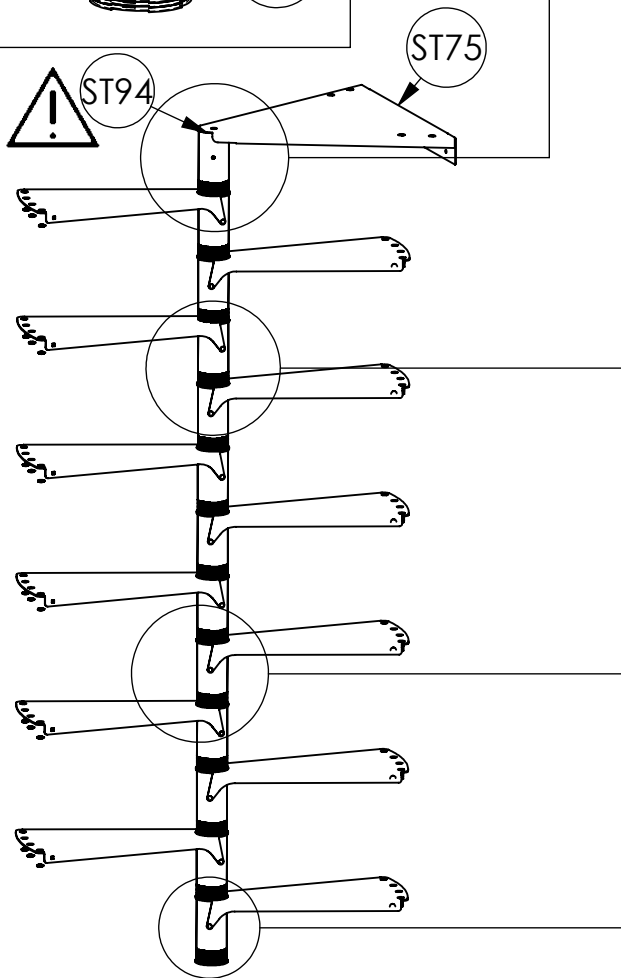

	9	10	11	12	13
H min	1710mm	1900mm	2090mm	2280mm	2470mm
H max	2115mm	2350mm	2585mm	2820mm	3055mm

Rondo Zink Smart/Color 180 13111_02

 ST94 13x Ø 115 x 3 mm	 ST05 1x Ø 60 x 1000x4 mm	 ST06 1x Ø 100 x 3 mm	 ST07 2x Ø 28x2x50 mm	 ST10 1x	 ST12 1x Ø 60 mm
 ST15a 24x	 ST15b 4x	 ST74 12x	 ST75 1x	 ST76 24x	 ST77 13x Ø 108x220 mm
 ST93 1x	 ST95 3x Ø 60,2 x 980 mm	 ST96 M20 1x	 ST97 1x	 GS03 2x Ø 22x1x913+170mm	 GS04 13x Ø 22x2x1275 mm
 GS05 24x Ø 22x1x1175 mm	 GS06 8x Ø 22x2x1030 mm	 G01 1x Ø 40x3x6000mm	 G12 1x Ø 40x3x1100 mm	 KS01 40x Ø 22 mm	 KS02 3x Ø 40 mm
 KS06 2x	 D01 9x Ø 12 mm	 D03 2x Ø 6 mm	 NT01 2x M20 x 1000 mm	 NT02 1x M20 DIN-EN 24035	 NT03 1x M20 DIN 6334
 NT07 22x Ø 4,2 x 19 mm	 NT08 2x Ø 4 x 50 mm	 NT11 96x Ø 4x25mm	 NT13 104x M6 x 16 mm DIN 603	 NT20 5x M8x70 mm	 NT24 48x M8
 NT26 54x M8 DIN 125	 NT39 2x M5 DIN 9021	 NT40 3x M8x25mm	 NT45 104x M6 DIN 934	 NT46 48x M8 x 30 mm DIN 603	 NT54 14x M8x55mm DIN6912

Rondo Zink Smart/Color 180 13111_02

3

h	ST77a
190 mm	0x
195 mm	1x
200 mm	2x
205 mm	3x
210 mm	4x
215 mm	5x
220 mm	6x
225 mm	7x
230 mm	8x
235 mm	9x

4

5

6

3 mm

4 mm