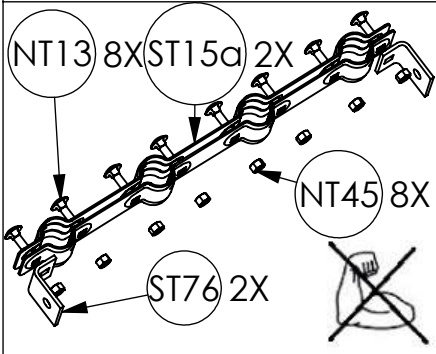

	9	10	11	12	13
H min	1710mm	1900mm	2090mm	2280mm	2470mm
H max	2115mm	2350mm	2585mm	2820mm	3055mm

Rondo Zink Smart/Color 180 13111_02

 ST94 13x Ø 115 x 3 mm	 ST05 1x Ø 60 x 1000x4 mm	 ST06 1x Ø 100 x 3 mm	 ST07 2x Ø 28x2x50 mm	 ST10 1x	 ST12 1x Ø 60 mm
 ST15a 24x	 ST15b 4x	 ST74 12x	 ST75 1x	 ST76 24x	 ST77 13x Ø 108x220 mm
 ST93 1x	 ST95 3x Ø 60,2 x 980 mm	 ST96 M20 1x	 ST97 1x	 GS03 2x Ø 22x1x913+170mm	 GS04 13x Ø 22x2x1275 mm
 GS05 24x Ø 22x1x1175 mm	 GS06 8x Ø 22x2x1030 mm	 G01 1x Ø 40x3x6000mm	 G12 1x Ø 40x3x1100 mm	 KS01 40x Ø 22 mm	 KS02 3x Ø 40 mm
 KS06 2x	 D01 9x Ø 12 mm	 D03 2x Ø 6 mm	 NT01 2x M20 x 1000 mm	 NT02 1x M20 DIN-EN 24035	 NT03 1x M20 DIN 6334
 NT07 22x Ø 4,2 x 19 mm	 NT08 2x Ø 4 x 50 mm	 NT11 96x Ø 4x25mm	 NT13 104x M6 x 16 mm DIN 603	 NT20 5x M8x70 mm	 NT24 48x M8
 NT26 54x M8 DIN 125	 NT39 2x M5 DIN 9021	 NT40 3x M8x25mm	 NT45 104x M6 DIN 934	 NT46 48x M8 x 30 mm DIN 603	 NT54 14x M8x55mm DIN6912

Rondo Zink Smart/Color 180 13111_02

3

h	ST77a
190 mm	0x
195 mm	1x
200 mm	2x
205 mm	3x
210 mm	4x
215 mm	5x
220 mm	6x
225 mm	7x
230 mm	8x
235 mm	9x

4

5

6

3 mm

4 mm