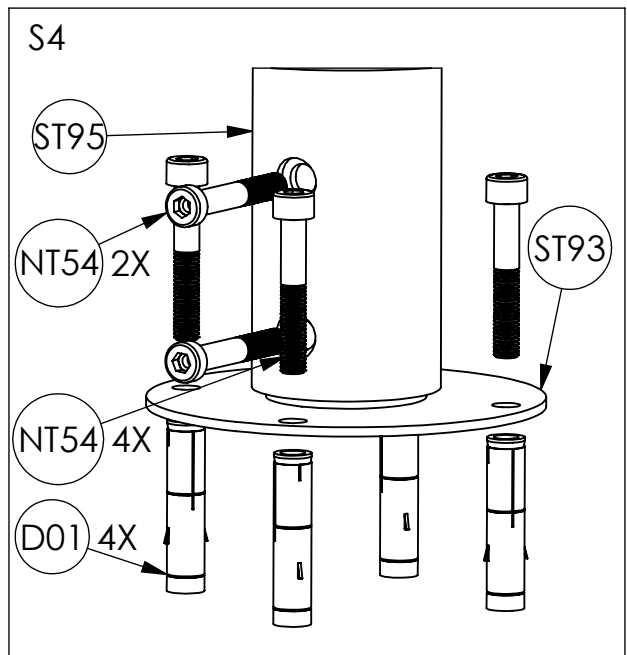

	9	10	11	12	13
H min	1710mm	1900mm	2090mm	2280mm	2470mm
H max	2115mm	2350mm	2585mm	2820mm	3055mm

Rondo Zink Smart/Color 180 13111_02

 ST94 13x Ø 115 x 3 mm	 ST05 1x Ø 60 x 1000x4 mm	 ST06 1x Ø 100 x 3 mm	 ST07 2x Ø 28x2x50 mm	 ST10 1x	 ST12 1x Ø 60 mm
 ST15a 24x	 ST15b 4x	 ST74 12x	 ST75 1x	 ST76 24x	 ST77 13x Ø 108x220 mm
 ST93 1x	 ST95 3x Ø 60,2 x 980 mm	 ST96 M20 1x	 ST97 1x	 GS03 2x Ø 22x1x913+170mm	 GS04 13x Ø 22x2x1275 mm
 GS05 24x Ø 22x1x1175 mm	 GS06 8x Ø 22x2x1030 mm	 G01 1x Ø 40x3x6000mm	 G12 1x Ø 40x3x1100 mm	 KS01 40x Ø 22 mm	 KS02 3x Ø 40 mm
 KS06 2x	 D01 9x Ø 12 mm	 D03 2x Ø 6 mm	 NT01 2x M20 x 1000 mm	 NT02 1x M20 DIN-EN 24035	 NT03 1x M20 DIN 6334
 NT07 22x Ø 4,2 x 19 mm	 NT08 2x Ø 4 x 50 mm	 NT11 96x Ø 4x25mm	 NT13 104x M6 x 16 mm DIN 603	 NT20 5x M8x70 mm	 NT24 48x M8
 NT26 54x M8 DIN 125	 NT39 2x M5 DIN 9021	 NT40 3x M8x25mm	 NT45 104x M6 DIN 934	 NT46 48x M8 x 30 mm DIN 603	 NT54 14x M8x55mm DIN6912

Rondo Zink Smart/Color 180 13111_02

3

h	ST77a
190 mm	0x
195 mm	1x
200 mm	2x
205 mm	3x
210 mm	4x
215 mm	5x
220 mm	6x
225 mm	7x
230 mm	8x
235 mm	9x

4

5

6

3 mm

4 mm