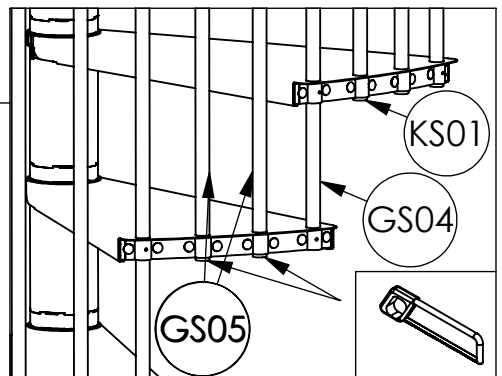

Rondo Zink Smart/Color 180 13111_02

3

h	ST77a
190 mm	0x
195 mm	1x
200 mm	2x
205 mm	3x
210 mm	4x
215 mm	5x
220 mm	6x
225 mm	7x
230 mm	8x
235 mm	9x

4

5

6

3 mm

4 mm