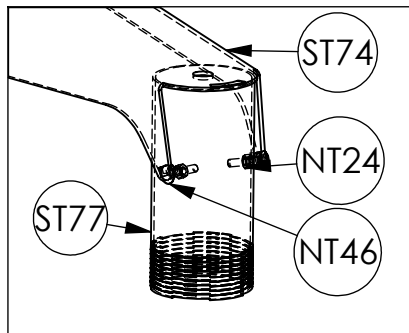

Rondo Zink Smart/Color 180 13111_02

3

h	ST77a
190 mm	0x
195 mm	1x
200 mm	2x
205 mm	3x
210 mm	4x
215 mm	5x
220 mm	6x
225 mm	7x
230 mm	8x
235 mm	9x

4

5

6

3 mm

4 mm