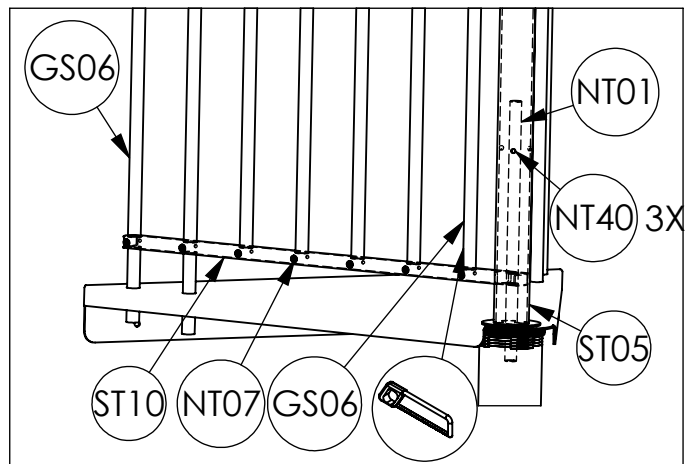

	9	10	11	12	13
H min	1710mm	1900mm	2090mm	2280mm	2470mm
H max	2115mm	2350mm	2585mm	2820mm	3055mm

Rondo Zink Smart/Color 180 13111_02

 ST94 13x Ø 115 x 3 mm	 ST05 1x Ø 60 x 1000x4 mm	 ST06 1x Ø 100 x 3 mm	 ST07 2x Ø 28x2x50 mm	 ST10 1x	 ST12 1x Ø 60 mm
 ST15a 24x	 ST15b 4x	 ST74 12x	 ST75 1x	 ST76 24x	 ST77 13x Ø 108x220 mm
 ST93 1x	 ST95 3x Ø 60,2 x 980 mm	 ST96 M20 1x	 ST97 1x	 GS03 2x Ø 22x1x913+170mm	 GS04 13x Ø 22x2x1275 mm
 GS05 24x Ø 22x1x1175 mm	 GS06 8x Ø 22x2x1030 mm	 G01 1x Ø 40x3x6000mm	 G12 1x Ø 40x3x1100 mm	 KS01 40x Ø 22 mm	 KS02 3x Ø 40 mm
 KS06 2x	 D01 9x Ø 12 mm	 D03 2x Ø 6 mm	 NT01 2x M20 x 1000 mm	 NT02 1x M20 DIN-EN 24035	 NT03 1x M20 DIN 6334
 NT07 22x Ø 4,2 x 19 mm	 NT08 2x Ø 4 x 50 mm	 NT11 96x Ø 4x25mm	 NT13 104x M6 x 16 mm DIN 603	 NT20 5x M8x70 mm	 NT24 48x M8
 NT26 54x M8 DIN 125	 NT39 2x M5 DIN 9021	 NT40 3x M8x25mm	 NT45 104x M6 DIN 934	 NT46 48x M8 x 30 mm DIN 603	 NT54 14x M8x55mm DIN6912

Rondo Zink Smart/Color 180 13111_02

3

h	ST77a
190 mm	0x
195 mm	1x
200 mm	2x
205 mm	3x
210 mm	4x
215 mm	5x
220 mm	6x
225 mm	7x
230 mm	8x
235 mm	9x

4

5

6

3 mm

4 mm