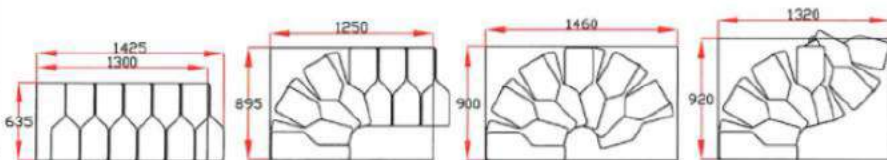

Technický list

Twister

Platnost od: 01.01.2024

	Jednotka	
Půdorysná délka	[mm]	1425
Max. výška podlaží	[mm]	2940
Max. výška podlaží (+ stupeň navíc)	[mm]	3150
Hloubka stupně	[mm]	210
Výška stupně (nastavitelná)	[mm]	175 - 228
Šířka průchodu	[mm]	600
Výška zábradlí	[mm]	900
Konstrukce (nosník nášlapů)	[mm]	100 / 60
Síla stupně	[mm]	35
Průměr madla	[mm]	22

Buk

Stupně	buk masiv lakovaný
Zábradlí	ocel s práškovou barvou
Tyč zábradlí	ocel s práškovou barvou
Konstrukce	ocel s práškovou barvou
Viditelné šrouby	galvanizovaná ocel
Viditelné plastové díly	černá barva