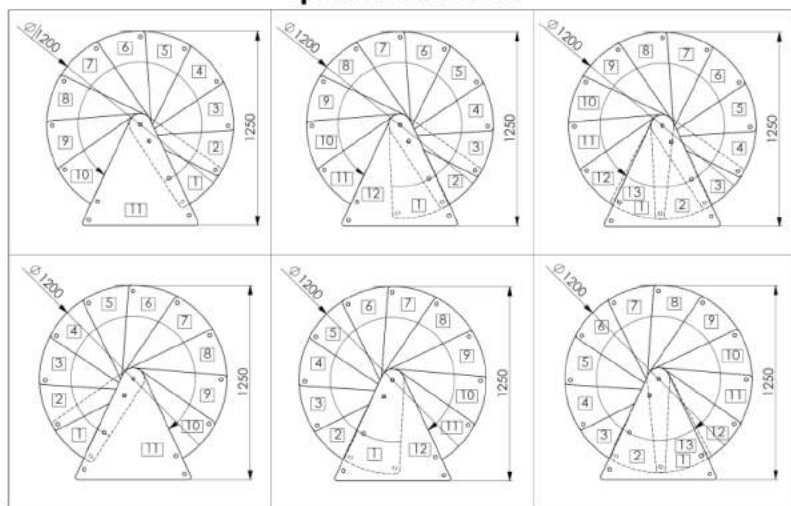

Spiral Wood

Platný od: 09.08.2023

		Průměr schodiště		
		120	140	160
Vnější poloměr	mm	600	700	800
Max. výška podlaží (12 stupňů + podesta)	mm	3055	3055	3055
Max. výška podlaží (13 stupňů + podesta)	mm	3290	3290	3290
Max. výška podlaží (14 stupňů + podesta)	mm	3525	3525	3525
Hloubka stupně	mm	210	236	244
Výška stupně (nastavitelná)	mm	190-235	190-235	190-235
Volná průchozí šířka	mm	486	586	686
Výška zábradlí	mm	1000	1000	1000
Šířka podesty	mm	650	750	850
Úhel otočení jednoho stupně	°	30,2	26,2	22,2
Úhel otočení podesty	°	50	50	50
Průměr středového sloupu	mm	108	108	108
Síla stupně	mm	35	35	35
Průměr sloupku zábradlí	mm	22	22	22
Průměr madla	mm	40	40	40

Možnosti sestavení

Spiral Wood 120 cm

Spiral Wood 140 cm

Spiral Wood 160 cm