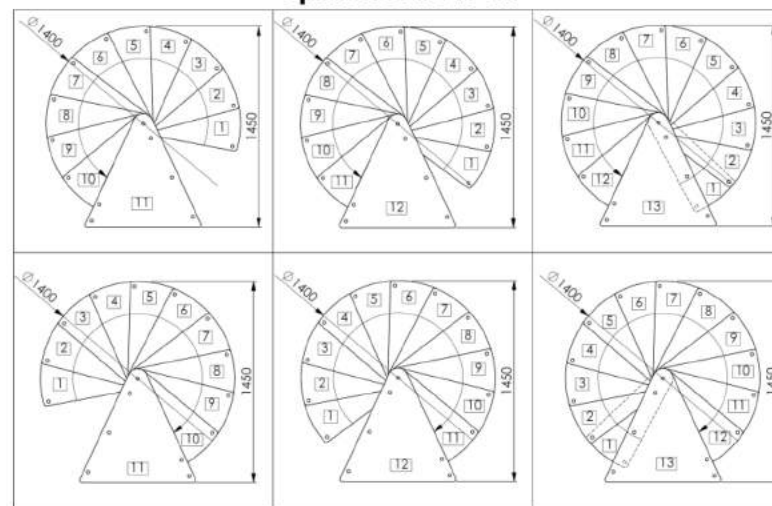

Spiral Wood

Platný od: 09.08.2023

		Průměr schodiště		
		120	140	160
Vnější poloměr	mm	600	700	800
Max. výška podlaží (12 stupňů + podesta)	mm	3055	3055	3055
Max. výška podlaží (13 stupňů + podesta)	mm	3290	3290	3290
Max. výška podlaží (14 stupňů + podesta)	mm	3525	3525	3525
Hloubka stupně	mm	210	236	244
Výška stupně (nastavitelná)	mm	190-235	190-235	190-235
Volná průchozí šířka	mm	486	586	686
Výška zábradlí	mm	1000	1000	1000
Šířka podesty	mm	650	750	850
Úhel otočení jednoho stupně	°	30,2	26,2	22,2
Úhel otočení podesty	°	50	50	50
Průměr středového sloupu	mm	108	108	108
Síla stupně	mm	35	35	35
Průměr sloupku zábradlí	mm	22	22	22
Průměr madla	mm	40	40	40

Možnosti sestavení

Spiral Wood 120 cm

Spiral Wood 140 cm

Spiral Wood 160 cm