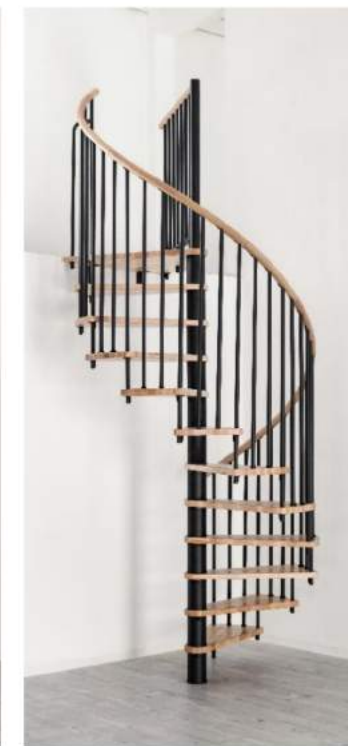

Spiral Wood

Platný od: 09.08.2023

		Průměr schodiště		
		120	140	160
Vnější poloměr	mm	600	700	800
Max. výška podlaží (12 stupňů + podesta)	mm	3055	3055	3055
Max. výška podlaží (13 stupňů + podesta)	mm	3290	3290	3290
Max. výška podlaží (14 stupňů + podesta)	mm	3525	3525	3525
Hloubka stupně	mm	210	236	244
Výška stupně (nastavitelná)	mm	190-235	190-235	190-235
Volná průchozí šířka	mm	486	586	686
Výška zábradlí	mm	1000	1000	1000
Šířka podesty	mm	650	750	850
Úhel otočení jednoho stupně	°	30,2	26,2	22,2
Úhel otočení podesty	°	50	50	50
Průměr středového sloupu	mm	108	108	108
Síla stupně	mm	35	35	35
Průměr sloupku zábradlí	mm	22	22	22
Průměr madla	mm	40	40	40

Stupně	buk, buk + walnut (ořech) mořený, dub nebo buk bíle lakovaný
Madlo zábradlí	buk, buk + walnut (ořech) mořený, dub nebo buk bíle lakovaný
Středový sloup	železný práškově lakovaný v šedé, černé nebo bílé barvě
Sloupky zábradlí	železné práškově lakované v šedé, černé nebo bílé barvě

Možnosti sestavení

Spiral Wood 120 cm

Spiral Wood 140 cm

Spiral Wood 160 cm