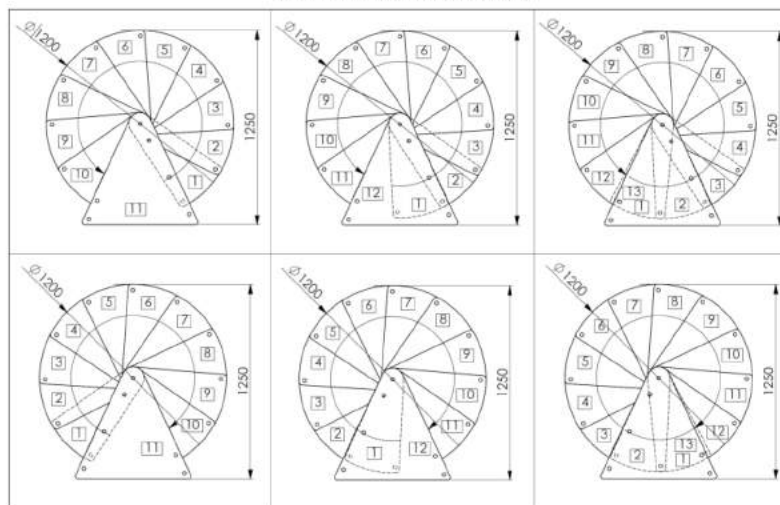

## Venezia Smart

Platný od: 7. 3. 2023

		Průměr schodiště			
		100	120	140	160
Vnější poloměr	mm	500	600	700	800
Max. výška podlaží (12 stupňů + podesta)	mm	3055	3055	3055	3055
Max. výška podlaží (13 stupňů + podesta)	mm	3290	3290	3290	3290
Max. výška podlaží (14 stupňů + podesta)	mm	3525	3525	3525	3525
Hloubka stupně	mm	180	210	236	244
Výška stupně (nastavitelná)	mm	190-235	190-235	190-235	190-235
Volná průchozí šířka	mm	386	486	586	686
Výška zábradlí	mm	1000	1000	1000	1000
Šířka podesty	mm	550	650	750	850
Úhel otočení jednoho stupně	°	25	30,2	26,2	22,2
Úhel otočení podesty	°	50	50	50	50
Průměr středového sloupu	mm	108	108	108	108
Síla stupně	mm	35	35	35	35
Průměr sloupku zábradlí	mm	22	22	22	22
Průměr madla	mm	40	40	40	40

Stupně	buk / dub / buk mořený na ořech (walnut) / buk mořený bíle
Madlo	PVC šedá, černá nebo bílá
Středový sloup	práškové lakování v šedé, černé nebo bílé barvě
Sloupek zábradlí	práškové lakování v šedé, černé nebo bílé barvě
Pruty zábradlí	nerezová ocel
Průměr prutů	6 mm

## Montážní varianty

**Venezia Smart 100 cm**

**Venezia Smart 120 cm**

**Venezia Smart 140 cm**

**Venezia Smart 160 cm**