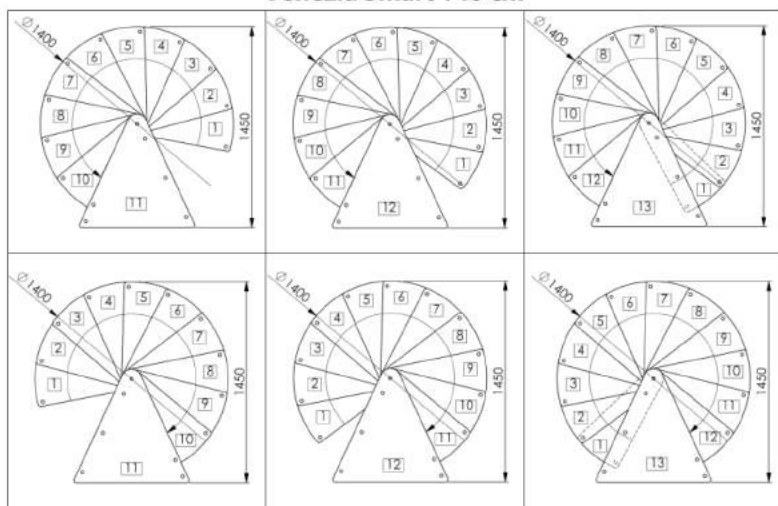

Stupně	buk / dub / buk mořený na ořech (walnut) / buk mořený bíle
Madlo	PVC šedá, černá nebo bílá
Středový sloup	práškové lakování v šedé, černé nebo bílé barvě
Sloupek zábradlí	práškové lakování v šedé, černé nebo bílé barvě
Pruty zábradlí	nerezová ocel
Průměr prutů	6 mm

## Montážní varianty

**Venezia Smart 100 cm**

**Venezia Smart 120 cm**

**Venezia Smart 140 cm**

**Venezia Smart 160 cm**