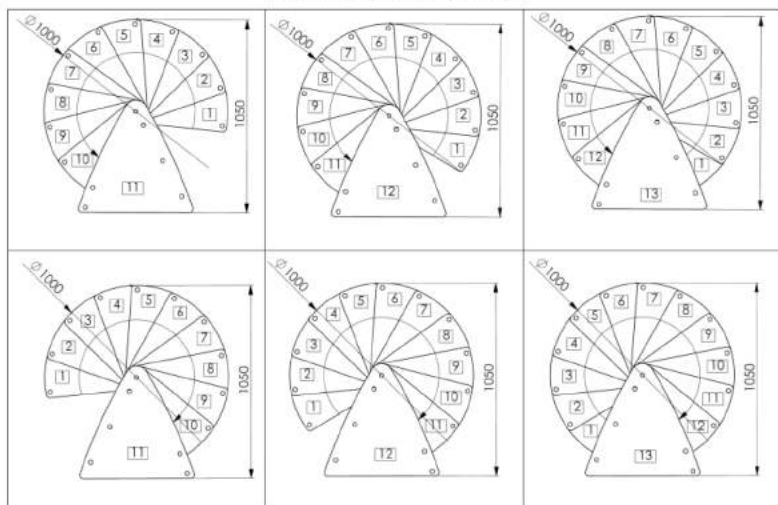

## Venezia Smart

Platný od: 7. 3. 2023

		Průměr schodiště			
		100	120	140	160
Vnější poloměr	mm	500	600	700	800
Max. výška podlaží (12 stupňů + podesta)	mm	3055	3055	3055	3055
Max. výška podlaží (13 stupňů + podesta)	mm	3290	3290	3290	3290
Max. výška podlaží (14 stupňů + podesta)	mm	3525	3525	3525	3525
Hloubka stupně	mm	180	210	236	244
Výška stupně (nastavitelná)	mm	190-235	190-235	190-235	190-235
Volná průchozí šířka	mm	386	486	586	686
Výška zábradlí	mm	1000	1000	1000	1000
Šířka podesty	mm	550	650	750	850
Úhel otočení jednoho stupně	°	25	30,2	26,2	22,2
Úhel otočení podesty	°	50	50	50	50
Průměr středového sloupu	mm	108	108	108	108
Síla stupně	mm	35	35	35	35
Průměr sloupku zábradlí	mm	22	22	22	22
Průměr madla	mm	40	40	40	40

Stupně	buk / dub / buk mořený na ořech (walnut) / buk mořený bíle
Madlo	PVC šedá, černá nebo bílá
Středový sloup	práškové lakování v šedé, černé nebo bílé barvě
Sloupek zábradlí	práškové lakování v šedé, černé nebo bílé barvě
Pruty zábradlí	nerezová ocel
Průměr prutů	6 mm

## Montážní varianty

**Venezia Smart 100 cm**

**Venezia Smart 120 cm**

**Venezia Smart 140 cm**

**Venezia Smart 160 cm**