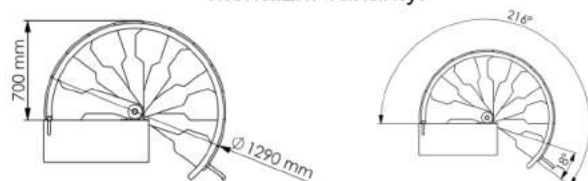

Metallica Smart

Platný od: 10. 11. 2023

Metallica Smart		
Min. velikost stropního otvoru	mm	1300 x 780
Max. výška podlaží	mm	2820
Výška stupně	mm	190 - 235
Hloubka stupně (užší/širší strana)	mm	150 - 210
Volná průchozí šířka	mm	540
Výška zábradlí	mm	1000
Průměr středového sloupu	mm	108
Síla stupně	mm	35
Průměr sloupku zábradlí	mm	22
Průměr madla zábradlí	mm	40
Počet stupňů		12

Montážní varianty:

Stupně	BUK - lakovaný
Středový sloup	Ocel s práškovým nástřikem - černá, šedá, nebo bílá
Sloupky zábradlí	Ocel s práškovým nástřikem - černá, šedá, nebo bílá