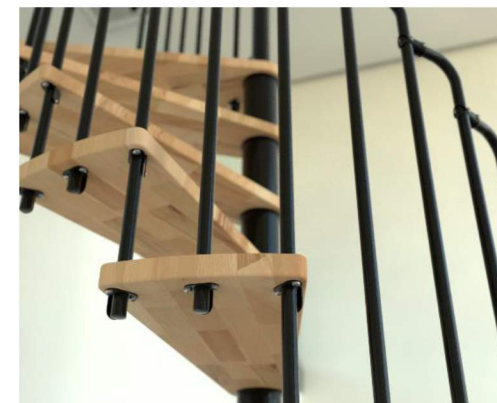

## Paris

Platný od: 24.01.2024

		<b>Paris</b>
Velikost	mm	1400 x 1450
Vnější poloměr	mm	700
Max. výška podlaží (11 stupňů + podesta)	mm	2820
Max. výška podlaží (12 stupňů + podesta)	mm	3055
Max. výška podlaží (13 stupňů + podesta)	mm	3290
Hloubka stupně	mm	172
Výška stupně (nastavitelná)	mm	190-235
Volná průchozí šířka	mm	600
Výška zábradlí	mm	1000
Úhel otočení jednoho stupně	°	22
Úhel otočení podesty	°	50
Průměr středového sloupu	mm	108
Síla stupně	mm	35
Průměr sloupku zábradlí	mm	22
Průměr madla	mm	40

Stupně	BUK lakované
Madlo zábradlí	PVC madlo, barva černá, šedá, nebo bílá
Středový sloup	Práškové lakování barva černá, šedá, nebo bílá
Sloupky zábradlí	Práškové lakování barva černá, šedá, nebo bílá