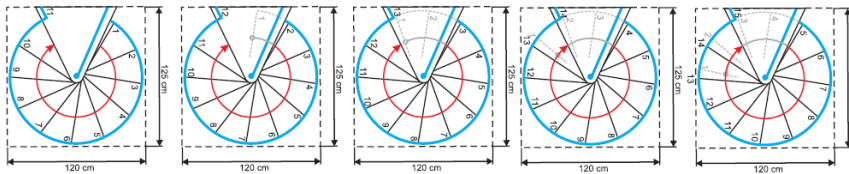

# Rondo Color

Platný od: 20.03.2023

		Průměr schodiště		
		120	140	160
Vnější poloměr	mm	600	700	800
Max. výška podlaží (12 stupňů + podesta)	mm	3003	3003	3003
Max. výška podlaží (13 stupňů + podesta)	mm	3234	3234	3234
Max. výška podlaží (14 stupňů + podesta)	mm	3465	3465	3465
Hloubka stupně	mm	196	213	223
Výška stupně (nastavitelná)	mm	207-231	207-231	207-231
Volná průchozí šířka	mm	486	586	686
Výška zábradlí	mm	1000	1000	1000
Šířka podesty	mm	650	750	850
Úhel otočení jednoho stupně	°	29,6	25	21,9
Úhel otočení podesty	°	60	60	60
Průměr středového sloupu	mm	127	127	127
Síla stupně	mm	1,5	1,5	1,5
Průměr sloupku zábradlí	mm	22	22	22
Průměr madla	mm	50	50	50

**Rondo Color 120 cm**

**Rondo Color 140 cm**

**Rondo Color 160 cm**