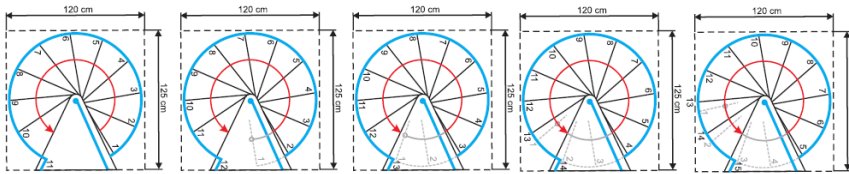

# Rondo Color

Platný od: 20.03.2023

		Průměr schodiště		
		120	140	160
Vnější poloměr	mm	600	700	800
Max. výška podlaží (12 stupňů + podesta)	mm	3003	3003	3003
Max. výška podlaží (13 stupňů + podesta)	mm	3234	3234	3234
Max. výška podlaží (14 stupňů + podesta)	mm	3465	3465	3465
Hloubka stupně	mm	196	213	223
Výška stupně (nastavitelná)	mm	207-231	207-231	207-231
Volná průchozí šířka	mm	486	586	686
Výška zábradlí	mm	1000	1000	1000
Šířka podesty	mm	650	750	850
Úhel otočení jednoho stupně	°	29,6	25	21,9
Úhel otočení podesty	°	60	60	60
Průměr středového sloupu	mm	127	127	127
Síla stupně	mm	1,5	1,5	1,5
Průměr sloupku zábradlí	mm	22	22	22
Průměr madla	mm	50	50	50

**Rondo Color 120 cm**

**Rondo Color 140 cm**

**Rondo Color 160 cm**