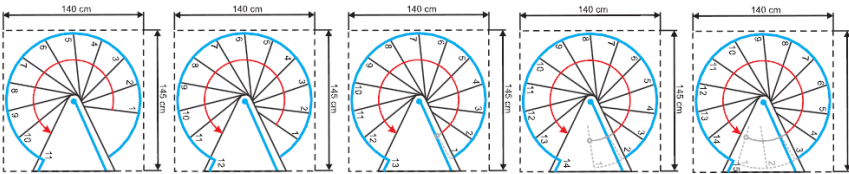

# Rondo Color

Platný od: 20.03.2023

		Průměr schodiště		
		120	140	160
Vnější poloměr	mm	600	700	800
Max. výška podlaží (12 stupňů + podesta)	mm	3003	3003	3003
Max. výška podlaží (13 stupňů + podesta)	mm	3234	3234	3234
Max. výška podlaží (14 stupňů + podesta)	mm	3465	3465	3465
Hloubka stupně	mm	196	213	223
Výška stupně (nastavitelná)	mm	207-231	207-231	207-231
Volná průchozí šířka	mm	486	586	686
Výška zábradlí	mm	1000	1000	1000
Šířka podesty	mm	650	750	850
Úhel otočení jednoho stupně	°	29,6	25	21,9
Úhel otočení podesty	°	60	60	60
Průměr středového sloupu	mm	127	127	127
Síla stupně	mm	1,5	1,5	1,5
Průměr sloupku zábradlí	mm	22	22	22
Průměr madla	mm	50	50	50

**Rondo Color 120 cm**

**Rondo Color 140 cm**

**Rondo Color 160 cm**