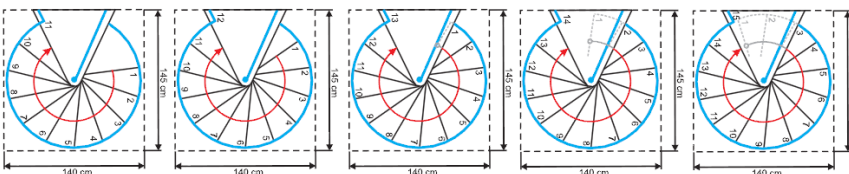

# Rondo Color

Platný od: 20.03.2023

		Průměr schodiště		
		120	140	160
Vnější poloměr	mm	600	700	800
Max. výška podlaží (12 stupňů + podesta)	mm	3003	3003	3003
Max. výška podlaží (13 stupňů + podesta)	mm	3234	3234	3234
Max. výška podlaží (14 stupňů + podesta)	mm	3465	3465	3465
Hloubka stupně	mm	196	213	223
Výška stupně (nastavitelná)	mm	207-231	207-231	207-231
Volná průchozí šířka	mm	486	586	686
Výška zábradlí	mm	1000	1000	1000
Šířka podesty	mm	650	750	850
Úhel otočení jednoho stupně	°	29,6	25	21,9
Úhel otočení podesty	°	60	60	60
Průměr středového sloupu	mm	127	127	127
Síla stupně	mm	1,5	1,5	1,5
Průměr sloupku zábradlí	mm	22	22	22
Průměr madla	mm	50	50	50

**Rondo Color 120 cm**

**Rondo Color 140 cm**

**Rondo Color 160 cm**