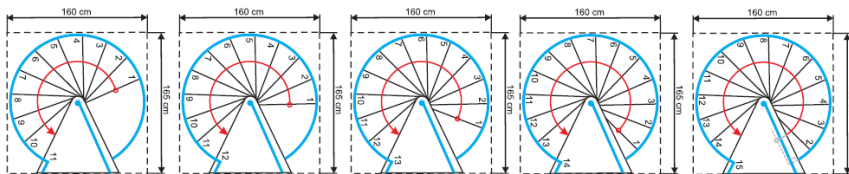

# Rondo Color

Platný od: 20.03.2023

		Průměr schodiště		
		120	140	160
Vnější poloměr	mm	600	700	800
Max. výška podlaží (12 stupňů + podesta)	mm	3003	3003	3003
Max. výška podlaží (13 stupňů + podesta)	mm	3234	3234	3234
Max. výška podlaží (14 stupňů + podesta)	mm	3465	3465	3465
Hloubka stupně	mm	196	213	223
Výška stupně (nastavitelná)	mm	207-231	207-231	207-231
Volná průchozí šířka	mm	486	586	686
Výška zábradlí	mm	1000	1000	1000
Šířka podesty	mm	650	750	850
Úhel otočení jednoho stupně	°	29,6	25	21,9
Úhel otočení podesty	°	60	60	60
Průměr středového sloupu	mm	127	127	127
Síla stupně	mm	1,5	1,5	1,5
Průměr sloupku zábradlí	mm	22	22	22
Průměr madla	mm	50	50	50

**Rondo Color 120 cm**

**Rondo Color 140 cm**

**Rondo Color 160 cm**