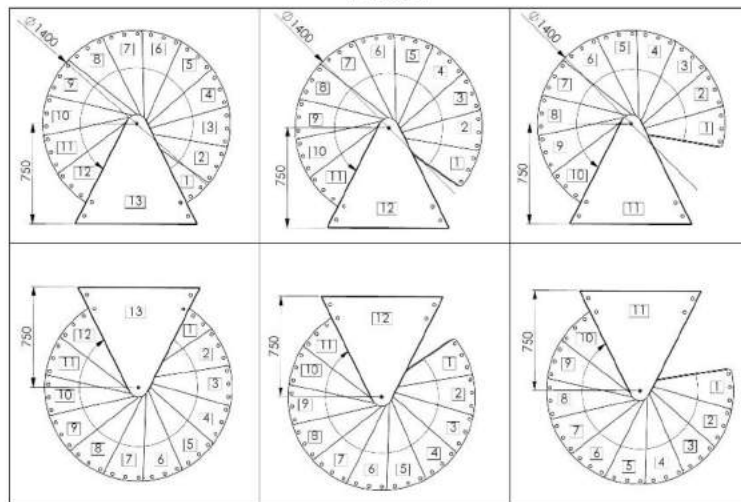

Rondo Zink Smart

Platný od: 27.09.2023

		Průměr schodiště			
		120	140	160	180
Vnější poloměr	mm	600	700	800	900
Max. výška podlaží (12 stupňů + podesta)	mm	3055	3055	3055	3055
Max. výška podlaží (13 stupňů + podesta)	mm	3290	3290	3290	3290
Max. výška podlaží (14 stupňů + podesta)	mm	3525	3525	3525	3525
Hloubka stupně	mm	196	213	223	233
Výška stupně (nastavitelná)	mm	190-235	190-235	190-235	190-235
Volná průchozí šířka	mm	486	586	686	786
Výška zábradlí	mm	1000	1000	1000	1000
Šířka podesty	mm	650	750	850	950
Úhel otočení jednoho stupně	°	29,6	25	21,9	19,4
Úhel otočení podesty	°	54	54	54	54
Průměr středového sloupu	mm	108	108	108	108
Síla stupně	mm	4	4	4	4
Průměr sloupku zábradlí	mm	22	22	22	22
Průměr madla	mm	40	40	40	40

Stupně	Pozinkovaná ocel
Madlo zábradlí	PVC madlo
Středový sloup	Pozinkovaná ocel
Sloupky zábradlí	Pozinkovaná ocel

Montážní varianty

120 cm

140 cm

160 cm