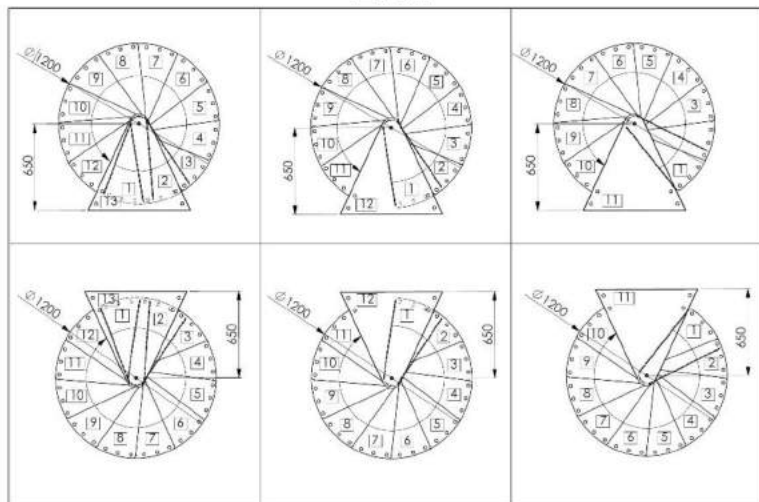

Rondo Zink Smart

Platný od: 27.09.2023

		Průměr schodiště			
		120	140	160	180
Vnější poloměr	mm	600	700	800	900
Max. výška podlaží (12 stupňů + podesta)	mm	3055	3055	3055	3055
Max. výška podlaží (13 stupňů + podesta)	mm	3290	3290	3290	3290
Max. výška podlaží (14 stupňů + podesta)	mm	3525	3525	3525	3525
Hloubka stupně	mm	196	213	223	233
Výška stupně (nastavitelná)	mm	190-235	190-235	190-235	190-235
Volná průchozí šířka	mm	486	586	686	786
Výška zábradlí	mm	1000	1000	1000	1000
Šířka podesty	mm	650	750	850	950
Úhel otočení jednoho stupně	°	29,6	25	21,9	19,4
Úhel otočení podesty	°	54	54	54	54
Průměr středového sloupu	mm	108	108	108	108
Síla stupně	mm	4	4	4	4
Průměr sloupku zábradlí	mm	22	22	22	22
Průměr madla	mm	40	40	40	40

Stupně	Pozinkovaná ocel
Madlo zábradlí	PVC madlo
Středový sloup	Pozinkovaná ocel
Sloupky zábradlí	Pozinkovaná ocel

Montážní varianty

120 cm

140 cm

160 cm