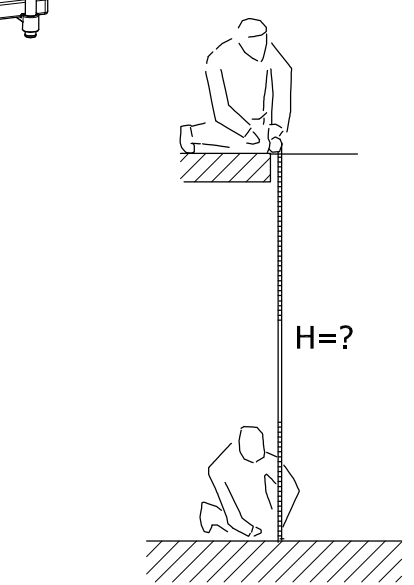

DIXI D30S / D40S

Instrukcja montażu
Assembly guide
Montageanleitung

ATRIUM SYSTEM
schody stairs scale

www.atriumsystem.eu
+48 32 609 00 00

www.facebook.com/atriumsystem

G=30mm >>> D30S
G=40mm >>> D40S

Wykaz części / Detail list / Stückliste

| | | | | | | | | |
|----------------------|------------------|--------------------------|---|-----------------------|---|-----------------|----------------|-----------------|
| a ED-151N | b ED-150o | c ED-150 | d ED-152 | e SD-43 | | | | |
| | | | | | | | | |
| f 230x700 | g WS-92dk | h WS-90d / WS-90k | i LT-84PE | j ZŁ-80P | | | | |
| | | | | | | | | |
| k PP-90 | l ZA-104 | ł ZA-102 | m NF-310/25 | n PT-101 | | | | |
| | | | | | | | | |
| o RS-160P | p M5x20 | r M8x22 | s 6x25 / 6x35 | s1 6x30 / 6x35 | t 3,5x20 | u 3,9x19 | w M6x12 | w1 M8x10 |
| | | | | | | | | |
| v M5 | v1 M6 | v2 M8 | x S3+S4+S6 | q1 ZA-84P | q2 PP-88 | | | |
| | | | | | | | | |
| y FV-1150/6PE | z1 WP-110 | z SL-258bt | Środki ostrożności / Precautions / Vorsichtsmaßnahmen | | POTRZEBNE RÓWNIŻ DO MONTAŻU! ALSO NEEDED! AUCH BENÖTIGTE! | | | |
| | | | | | | | | |
| ∅25x1,5 | ∅30x1,5 | ∅25x1,5 | | | 1/2 | | | |