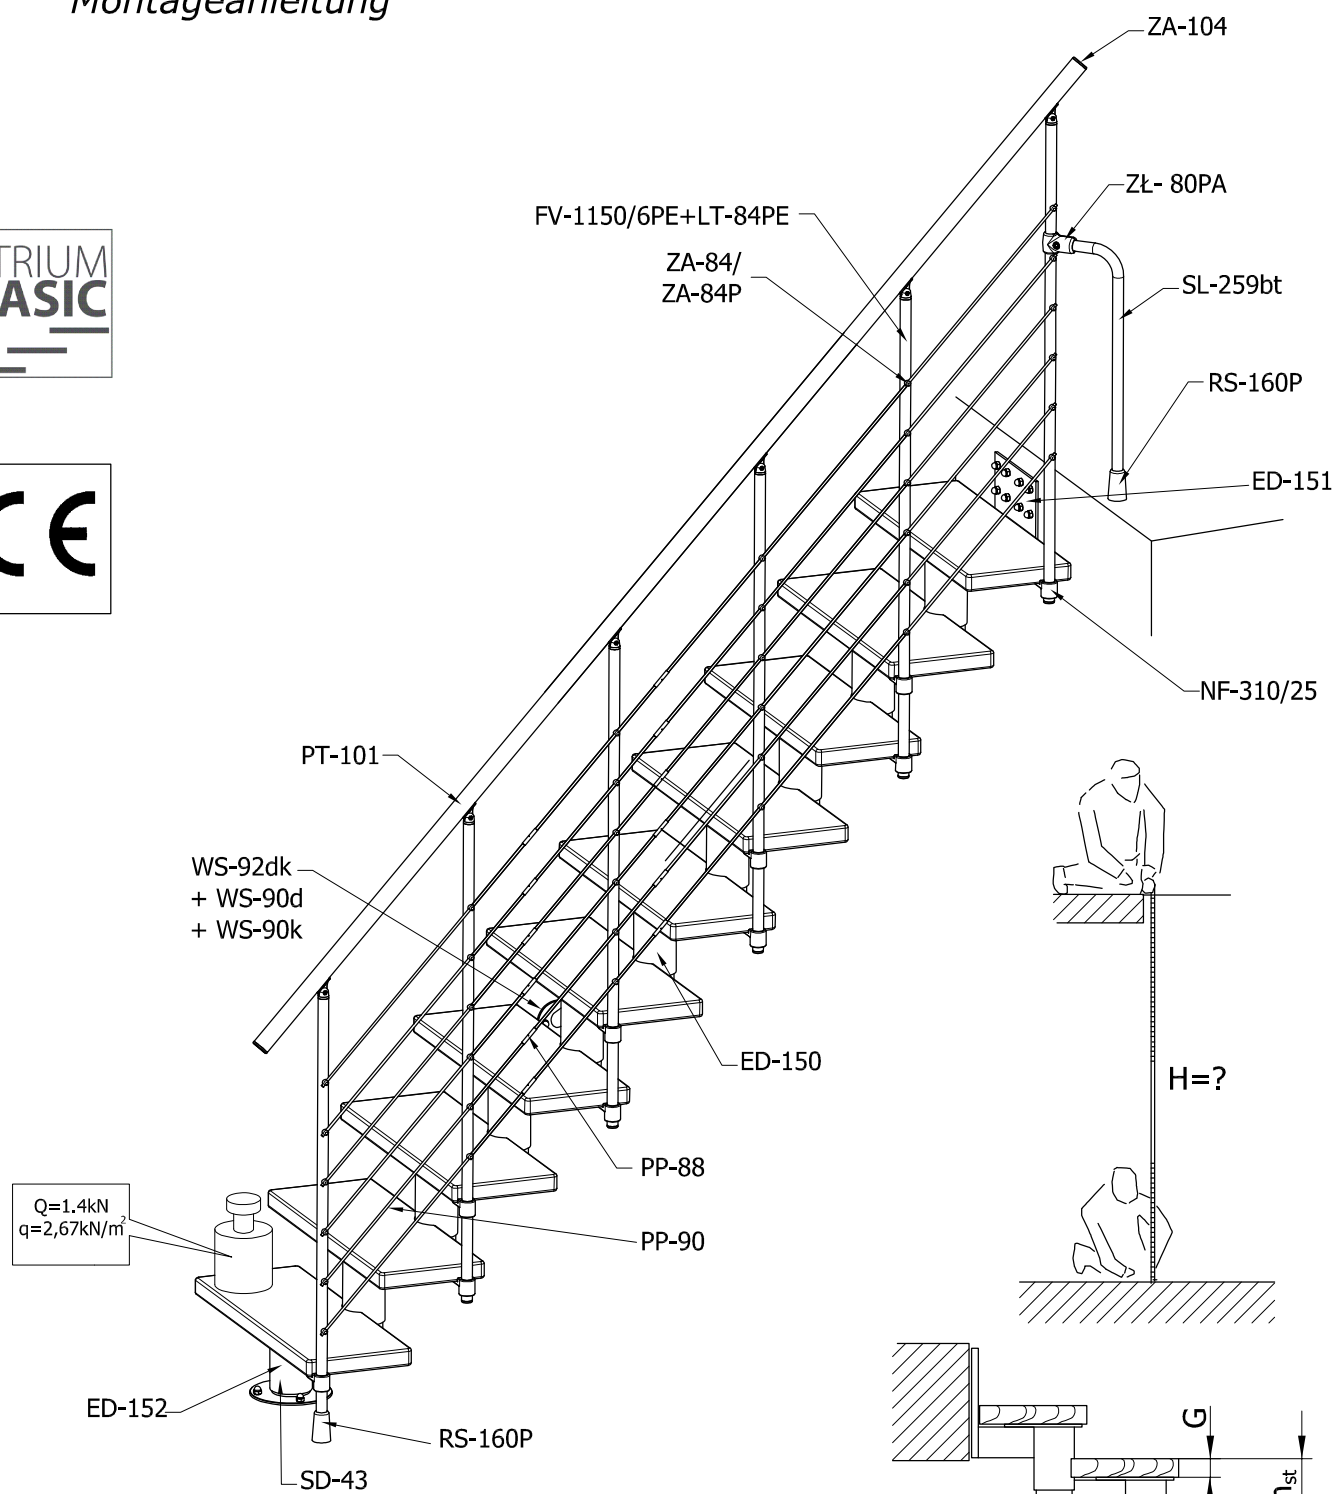

DIXI D30S / D40S

Instrukcja montażu
Assembly guide
Montageanleitung

ATRIUM SYSTEM
schody stairs scale

www.atriumsystem.eu
+48 32 609 00 00

www.facebook.com/atriumsystem

G=30mm >>> D30S
G=40mm >>> D40S

Wykaz części / Detail list / Stückliste

| | | | | | | | | |
|----------------------|------------------|--------------------------|---|-----------------------|---|-----------------|----------------|-----------------|
| a ED-151N | b ED-150o | c ED-150 | d ED-152 | e SD-43 | | | | |
| | | | | | | | | |
| f 230x700 | g WS-92dk | h WS-90d / WS-90k | i LT-84PE | j ZŁ-80P | | | | |
| | | | | | | | | |
| k PP-90 | l ZA-104 | ł ZA-102 | m NF-310/25 | n PT-101 | | | | |
| | | | | | | | | |
| o RS-160P | p M5x20 | r M8x22 | s 6x25 / 6x35 | s1 6x30 / 6x35 | t 3,5x20 | u 3,9x19 | w M6x12 | w1 M8x10 |
| | | | | | | | | |
| v M5 | v1 M6 | v2 M8 | x S3+S4+S6 | q1 ZA-84P | q2 PP-88 | | | |
| | | | | | | | | |
| y FV-1150/6PE | z1 WP-110 | z SL-258bt | Środki ostrożności / Precautions / Vorsichtsmaßnahmen | | POTRZEBNE RÓWNIŻ DO MONTAŻU! ALSO NEEDED! AUCH BENÖTIGTE! | | | |
| | | | | | | | | |
| ∅25x1,5 | ∅30x1,5 | ∅25x1,5 | | | 1/2 | | | |