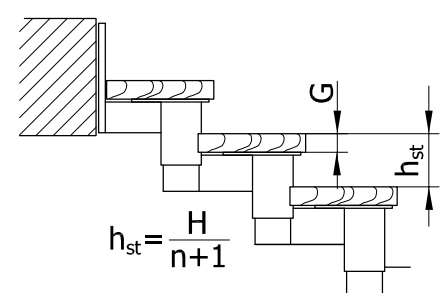

DIXI D30S / D40S

Instrukcja montażu
Assembly guide
Montageanleitung

ATRIUM SYSTEM
schody stairs scale

www.atriumsystem.eu
+48 32 609 00 00

www.facebook.com/atriumsystem

G=30mm >>> D30S
G=40mm >>> D40S

Wykaz części / Detail list / Stückliste

| | | | | | | | | |
|----------------------|------------------|--------------------------|---|-----------------------|---|-----------------|----------------|-----------------|
| a ED-151N | b ED-150o | c ED-150 | d ED-152 | e SD-43 | | | | |
| | | | | | | | | |
| f 230x700 | g WS-92dk | h WS-90d / WS-90k | i LT-84PE | j ZŁ-80P | | | | |
| | | | | | | | | |
| k PP-90 | l ZA-104 | ł ZA-102 | m NF-310/25 | n PT-101 | | | | |
| | | | | | | | | |
| o RS-160P | p M5x20 | r M8x22 | s 6x25 / 6x35 | s1 6x30 / 6x35 | t 3,5x20 | u 3,9x19 | w M6x12 | w1 M8x10 |
| | | | | | | | | |
| v M5 | v1 M6 | v2 M8 | x S3+S4+S6 | q1 ZA-84P | q2 PP-88 | | | |
| | | | | | | | | |
| y FV-1150/6PE | z1 WP-110 | z SL-258bt | Środki ostrożności / Precautions / Vorsichtsmaßnahmen | | POTRZEBNE RÓWNIŻ DO MONTAŻU! ALSO NEEDED! AUCH BENÖTIGTE! | | | |
| | | | | | | | | |
| ∅25x1,5 | ∅30x1,5 | ∅25x1,5 | | | 1/2 | | | |