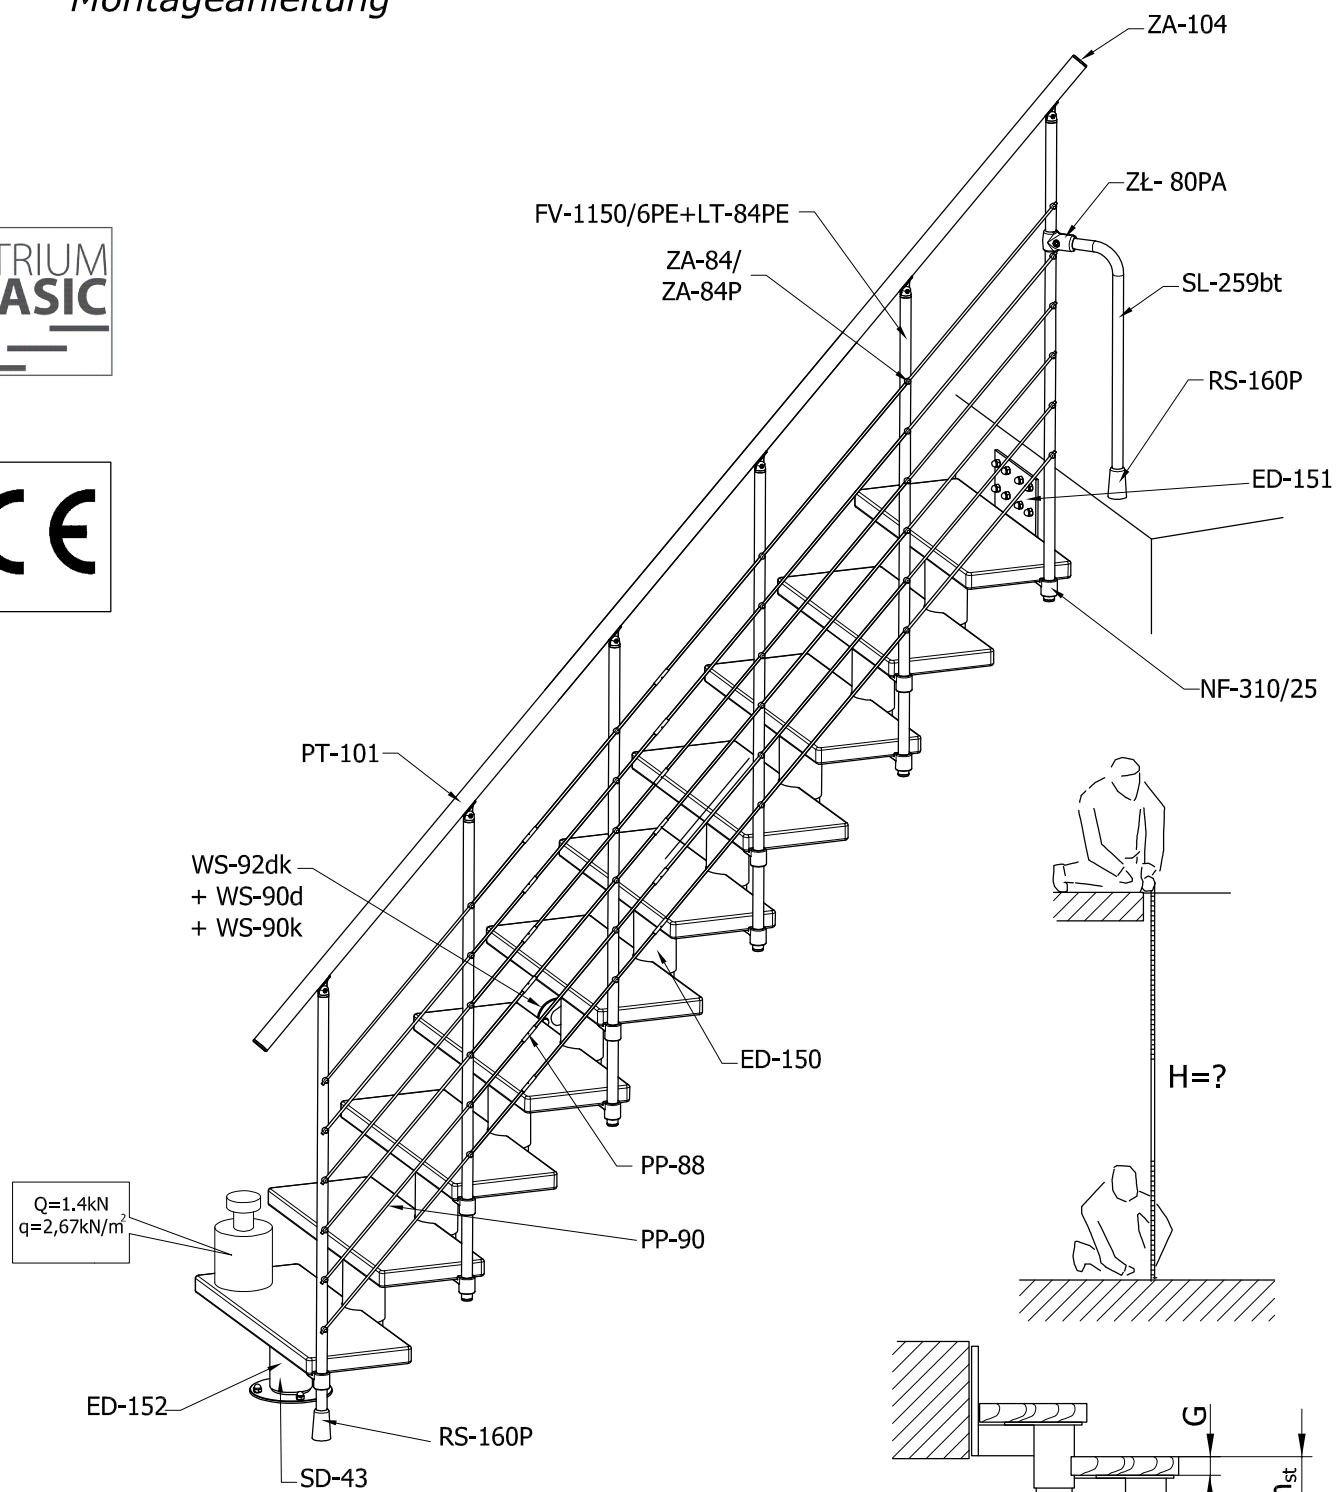

DIXI D30S / D40S

Instrukcja montażu
Assembly guide
Montageanleitung

ATRIUM SYSTEM
s chody stairs scale

G=30mm >>> D30S
G=40mm >>> D40S

Wykaz części / Detail list / Stückliste

a ED-151N	b ED-150o	c ED-150	d ED-152	e SD-43
f 230x700	g WS-92dk	h WS-90d / WS-90k	i LT-84PE	j ZŁ-80P
k PP-90	l ZA-104	ł ZA-102	m NF-310/25	n PT-101
o RS-160P	p M5x20	r M8x22	s 6x25 / 6x35	s1 6x30 / 6x35
v M5	v1 M6	v2 M8	x S3+S4+S6	q1 ZA-84P
y FV-1150/6PE	z1 WP-110	z SL-258bt	Środki ostrożności / Precautions / Vorsichtsmaßnahmen	
			POTRZEBNE RÓWNIEŻ DO MONTAŻU! / ALSO NEEDED! / AUCH BENÖTIGTE!	
			! ✘	
			1/2	

1.1

2.1 a

3.1 a+s+f

3.2 b+f+s..., c+f+s..., d+f+s

4.1 afs+w1+bfs

4.2 afs+bfs+...bfs+cfs+...

4.3 dfs+w1+e

4.4 e

6.8 z+y+j