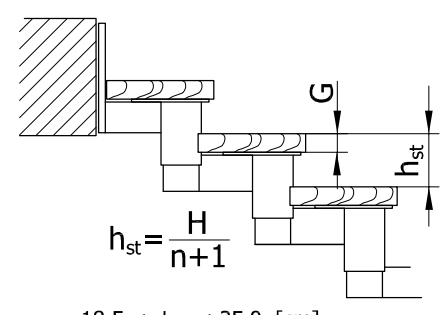

DIXI D30S / D40S

Instrukcja montażu
Assembly guide
Montageanleitung

ATRIUM SYSTEM
s chody stairs scale

G=30mm >>> D30S
G=40mm >>> D40S

Wykaz części / Detail list / Stückliste

a ED-151N	b ED-150o	c ED-150	d ED-152	e SD-43
f 230x700	g WS-92dk	h WS-90d / WS-90k	i LT-84PE	j ZŁ-80P
k PP-90	l ZA-104	ł ZA-102	m NF-310/25	n PT-101
o RS-160P	p M5x20	r M8x22	s 6x25 / 6x35	s1 6x30 / 6x35
v M5	v1 M6	v2 M8	x S3+S4+S6	q1 ZA-84P
y FV-1150/6PE	z1 WP-110	z SL-258bt	Środki ostrożności / Precautions / Vorsichtsmaßnahmen	
			POTRZEBNE RÓWNIEŻ DO MONTAŻU! / ALSO NEEDED! / AUCH BENÖTIGTE!	
			! ✘	
			1/2	

1.1

2.1 a

3.1 a+s+f

3.2 b+f+s..., c+f+s..., d+f+s

4.1 afs+w1+bfs

4.2 afs+bfs+...bfs+cfs+...

4.3 dfs+w1+e

4.4 e