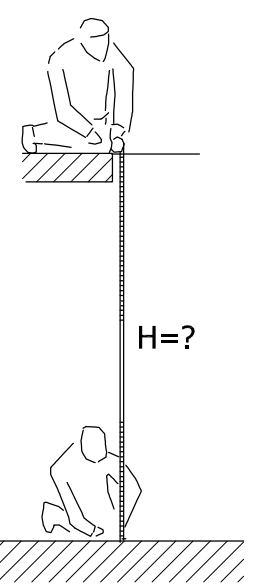

DIXI D30S / D40S

Instrukcja montażu
Assembly guide
Montageanleitung

ATRIUM SYSTEM
s chody stairs scale

G=30mm >>> D30S
G=40mm >>> D40S

Wykaz części / Detail list / Stückliste

a ED-151N	b ED-150o	c ED-150	d ED-152	e SD-43
f 230x700	g WS-92dk	h WS-90d / WS-90k	i LT-84PE	j ZŁ-80P
k PP-90	l ZA-104	ł ZA-102	m NF-310/25	n PT-101
o RS-160P	p M5x20	r M8x22	s 6x25 / 6x35	s1 6x30 / 6x35
v M5	v1 M6	v2 M8	x S3+S4+S6	q1 ZA-84P
y FV-1150/6PE	z1 WP-110	z SL-258bt	Środki ostrożności / Precautions / Vorsichtsmaßnahmen	
			POTRZEBNE RÓWNIEŻ DO MONTAŻU! / ALSO NEEDED! / AUCH BENÖTIGTE!	
			! ✘	
			1/2	