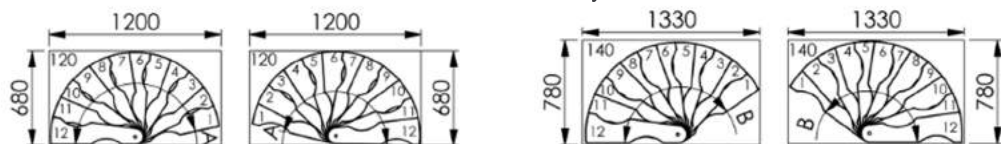

		Suono Smart 120 x 68	Suono Smart 140 x 78
Min. velikost stropního otvoru	[mm]	1200 x 680	1330 x 780
Vnější poloměr	[mm]	600	700
Max. výška podlaží	[mm]	3055	3055
Hloubka stupně (užší/širší strana)	[mm]	96 - 154	106 - 154
Výška stupně	[mm]	190-235	190-235
Volná průchozí šířka	[mm]	508	609
Výška zábradlí	[mm]	900	900
Průměr středového sloupu	[mm]	108	108
Síla stupně	[mm]	35	35
Průměr sloupku zábradlí	[mm]	22	22
Průměr madla	[mm]	40	40

Montážní varianty:

Materiál	Suono Smart
Stupně	BUK - lakovaný
Madlo zábradlí	PVC černá, šedá, nebo bílá
Středový sloup	Ocel s práškovým nástřikem - černá, šedá, nebo bílá
Sloupky zábradlí	Ocel s práškovým nástřikem - černá, šedá, nebo bílá