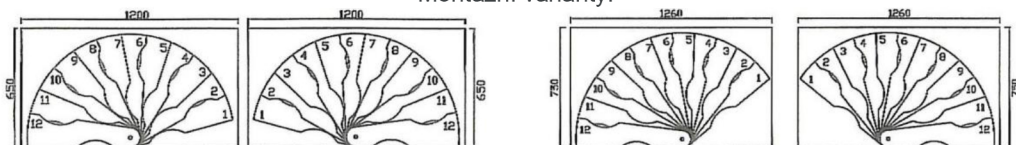

		Suono Smart 120 x 65	Suono Smart 140 x 75
Min. velikost stropního otvoru	[mm]	1200 x 650	1260 x 750
Vnější poloměr	[mm]	600	700
Max. výška podlaží	[mm]	3055	3055
Hloubka stupně (užší/širší strana)	[mm]	96 - 154	106 - 154
Výška stupně	[mm]	190-235	190-235
Volná průchozí šířka	[mm]	508	609
Výška zábradlí	[mm]	900	900
Průměr středového sloupu	[mm]	108	108
Síla stupně	[mm]	35	35
Průměr sloupku zábradlí	[mm]	22	22
Průměr madla	[mm]	40	40

Montážní varianty:

Materiál	Suono Smart BUK (černá)
Stupně	BUK - lakovaný
Madlo zábradlí	PVC černá, šedá, nebo bílá
Středový sloup	Ocel s práškovým nástřikem - černá, šedá, nebo bílá
Sloupky zábradlí	Ocel s práškovým nástřikem - černá, šedá, nebo bílá