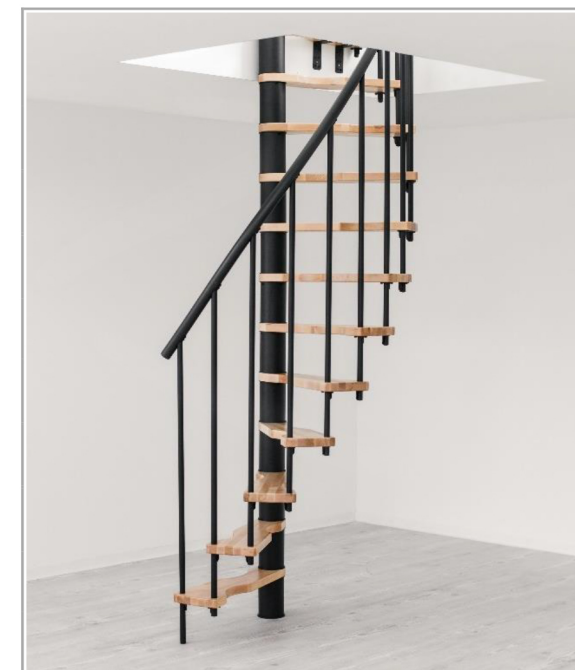

		Suono Smart 120 x 65	Suono Smart 140 x 75
Min. velikost stropního otvoru	[mm]	1200 x 650	1260 x 750
Vnější poloměr	[mm]	600	700
Max. výška podlaží	[mm]	3055	3055
Hloubka stupně (užší/širší strana)	[mm]	96 - 154	106 - 154
Výška stupně	[mm]	190-235	190-235
Volná průchozí šířka	[mm]	508	609
Výška zábradlí	[mm]	900	900
Průměr středového sloupu	[mm]	108	108
Síla stupně	[mm]	35	35
Průměr sloupku zábradlí	[mm]	22	22
Průměr madla	[mm]	40	40

Montážní varianty:

Materiál	Suono Smart BUK (černá)
Stupně	BUK - lakovaný
Madlo zábradlí	PVC černá, šedá, nebo bílá
Středový sloup	Ocel s práškovým nástřikem - černá, šedá, nebo bílá
Sloupky zábradlí	Ocel s práškovým nástřikem - černá, šedá, nebo bílá